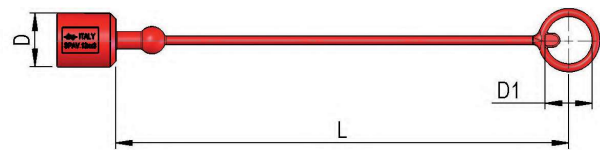

## PLASTIC CAPS

NOMINAL SIZE				FEMALE DUST PLUG				MALE DUST CAP				COLOR	MATERIAL	
DNP	BG	ISO	COD. F	Dimensions			Weight (g)	COD. M	Dimensions			Weight (g)		
				D	L	D1			D	L	D1			
06	1	6.3	SPBV.06032	28	125	21	8	SPBV.06033	28	125	17	8		PVC
10	2	10	SPBV.10032	33	135	25	10	SPBV.10033	33	130	20	13		PVC
13	3	12.5	SPBV.13032	44	175	32	16	SPBV.13033	40	165	24	20		PVC
20	4	20	SPBV.20032	52	190	37	23	SPBV.20033	44	190	31	27		PVC
25	5	25	SPBV.25032	61	230	43	30	SPBV.25033	53	230	37	40		PVC

NOMINAL SIZE				FEMALE DUST PLUG				MALE DUST CAP				COLOR	MATERIAL	
DNP	BG	ISO	COD. F	Dimensions			Weight (g)	COD. M	Dimensions			Weight (g)		
				D	L	D1			D	L	D1			
06	1	6.3	SPBV.06002	26	240	23	9	SPBV.06003	18	240	23	9		PVC
06	1	6.3	SPBV.06042	26	240	23	9	SPBV.06043	18	240	23	9		PVC
10	2	10	SPBV.10002	33	235	25	9	SPBV.10003	23	240	24	10		PVC
13	3	12.5	SPBV.13002	38	240	29	15	SPBV.13003	29	245	28	13		PVC
20	4	20	SPBV.20002	49	240	38	17	SPBV.20003	36	245	38	16		PVC
25	5	25	SPBV.25002	60	245	46	24	SPBV.25003	44	235	44	19		PVC

## METAL CAPS

NOMINAL SIZE				FEMALE DUST PLUG				MALE DUST CAP				MATERIAL	
DNP	BG	ISO	COD. F	Dimensions			Weight (g)	COD. M	Dimensions			Weight (g)	
				D	L	D1			D	L	D1		
06	1	6.3	SPBV.06202	22	210	30	15	SPBV.06203	22	245	28	32	Aluminum
06	1	6.3	-	-	-	-	-	SPBV.06303	21	260	19	49	AISI 316
10	2	10	SPBV.10202	22	155	30	18	SPBV.10203	27	155	30	34	Aluminum
13	3	12.5	SPBV.13202	28	305	41	34	SPBV.13203	35	265	41	66	Aluminum
20	4	20	SPBV.20202	35	265	43	49	SPBV.20203	42	250	30	102	Aluminum
25	5	25	SPBV.25202	44	240	41	70	SPBV.25203	48	340	49	126	Aluminum
39	7	40	SPBV.39202	79	225	70.5	139	SPBV.39203	64.5	225	70.5	293	Aluminum
50	8	50	SPBV.50202	105	350	75	265	SPBV.50203	80	350	75	365	Aluminum