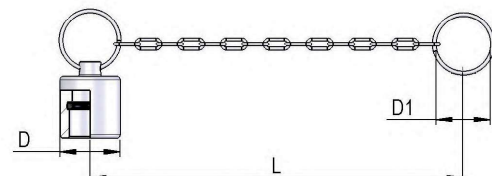

## PLASTIC CAPS

NOMINAL SIZE				FEMALE DUST PLUG				MALE DUST CAP				COLOR	MATERIAL	
DNP	BG	ISO	COD. F	Dimensions			Weight (g)	COD. M	Dimensions			Weight (g)		
				D	L	D1			D	L	D1			
06	1	6.3	SPBV.06032	28	125	21	8	SPBV.06033	28	125	17	8		PVC
10	2	10	SPBV.10032	33	135	25	10	SPBV.10033	33	130	20	13		PVC
13	3	12.5	SPBV.13032	44	175	32	16	SPBV.13033	40	165	24	20		PVC
20	4	20	SPBV.20032	52	190	37	23	SPBV.20033	44	190	31	27		PVC
25	5	25	SPBV.25032	61	230	43	30	SPBV.25033	53	230	37	40		PVC

NOMINAL SIZE				FEMALE DUST PLUG				MALE DUST CAP				COLOR	MATERIAL	
DNP	BG	ISO	COD. F	Dimensions			Weight (g)	COD. M	Dimensions			Weight (g)		
				D	L	D1			D	L	D1			
06	1	6.3	SPBV.06002	26	240	23	9	SPBV.06003	18	240	23	9		PVC
06	1	6.3	SPBV.06042	26	240	23	9	SPBV.06043	18	240	23	9		PVC
10	2	10	SPBV.10002	33	235	25	9	SPBV.10003	23	240	24	10		PVC
13	3	12.5	SPBV.13002	38	240	29	15	SPBV.13003	29	245	28	13		PVC
20	4	20	SPBV.20002	49	240	38	17	SPBV.20003	36	245	38	16		PVC
25	5	25	SPBV.25002	60	245	46	24	SPBV.25003	44	235	44	19		PVC

## METAL CAPS

NOMINAL SIZE				FEMALE DUST PLUG				MALE DUST CAP				MATERIAL	
DNP	BG	ISO	COD. F	Dimensions			Weight (g)	COD. M	Dimensions			Weight (g)	
				D	L	D1			D	L	D1		
06	1	6.3	SPBV.06202	22	210	30	15	SPBV.06203	22	245	28	32	Aluminum
06	1	6.3	-	-	-	-	-	SPBV.06303	21	260	19	49	AISI 316
10	2	10	SPBV.10202	22	155	30	18	SPBV.10203	27	155	30	34	Aluminum
13	3	12.5	SPBV.13202	28	305	41	34	SPBV.13203	35	265	41	66	Aluminum
20	4	20	SPBV.20202	35	265	43	49	SPBV.20203	42	250	30	102	Aluminum
25	5	25	SPBV.25202	44	240	41	70	SPBV.25203	48	340	49	126	Aluminum
39	7	40	SPBV.39202	79	225	70.5	139	SPBV.39203	64.5	225	70.5	293	Aluminum
50	8	50	SPBV.50202	105	350	75	265	SPBV.50203	80	350	75	365	Aluminum