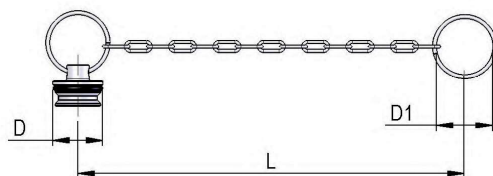

## PLASTIC CAPS

NOMINAL SIZE				FEMALE DUST PLUG				MALE DUST CAP				COLOR	MATERIAL	
DNP	BG	ISO	COD. F	Dimensions			Weight (g)	COD. M	Dimensions			Weight (g)		
				D	L	D1			D	L	D1			
06	1	6.3	SPBV.06032	28	125	21	8	SPBV.06033	28	125	17	8		PVC
10	2	10	SPBV.10032	33	135	25	10	SPBV.10033	33	130	20	13		PVC
13	3	12.5	SPBV.13032	44	175	32	16	SPBV.13033	40	165	24	20		PVC
20	4	20	SPBV.20032	52	190	37	23	SPBV.20033	44	190	31	27		PVC
25	5	25	SPBV.25032	61	230	43	30	SPBV.25033	53	230	37	40		PVC

NOMINAL SIZE				FEMALE DUST PLUG				MALE DUST CAP				COLOR	MATERIAL	
DNP	BG	ISO	COD. F	Dimensions			Weight (g)	COD. M	Dimensions			Weight (g)		
				D	L	D1			D	L	D1			
06	1	6.3	SPBV.06002	26	240	23	9	SPBV.06003	18	240	23	9		PVC
06	1	6.3	SPBV.06042	26	240	23	9	SPBV.06043	18	240	23	9		PVC
10	2	10	SPBV.10002	33	235	25	9	SPBV.10003	23	240	24	10		PVC
13	3	12.5	SPBV.13002	38	240	29	15	SPBV.13003	29	245	28	13		PVC
20	4	20	SPBV.20002	49	240	38	17	SPBV.20003	36	245	38	16		PVC
25	5	25	SPBV.25002	60	245	46	24	SPBV.25003	44	235	44	19		PVC

## METAL CAPS

NOMINAL SIZE				FEMALE DUST PLUG				MALE DUST CAP				MATERIAL	
DNP	BG	ISO	COD. F	Dimensions			Weight (g)	COD. M	Dimensions			Weight (g)	
				D	L	D1			D	L	D1		
06	1	6.3	SPBV.06202	22	210	30	15	SPBV.06203	22	245	28	32	Aluminum
06	1	6.3	-	-	-	-	-	SPBV.06303	21	260	19	49	AISI 316
10	2	10	SPBV.10202	22	155	30	18	SPBV.10203	27	155	30	34	Aluminum
13	3	12.5	SPBV.13202	28	305	41	34	SPBV.13203	35	265	41	66	Aluminum
20	4	20	SPBV.20202	35	265	43	49	SPBV.20203	42	250	30	102	Aluminum
25	5	25	SPBV.25202	44	240	41	70	SPBV.25203	48	340	49	126	Aluminum
39	7	40	SPBV.39202	79	225	70.5	139	SPBV.39203	64.5	225	70.5	293	Aluminum
50	8	50	SPBV.50202	105	350	75	265	SPBV.50203	80	350	75	365	Aluminum