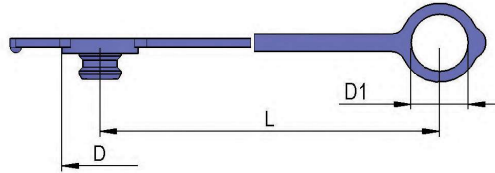

## PLASTIC CAPS

NOMINAL SIZE				FEMALE DUST PLUG				MALE DUST CAP				COLOR	MATERIAL	
DNP	BG	ISO	COD. F	Dimensions			Weight (g)	COD. M	Dimensions			Weight (g)		
				D	L	D1			D	L	D1			
06	1	6.3	SPBV.06032	28	125	21	8	SPBV.06033	28	125	17	8		PVC
10	2	10	SPBV.10032	33	135	25	10	SPBV.10033	33	130	20	13		PVC
13	3	12.5	SPBV.13032	44	175	32	16	SPBV.13033	40	165	24	20		PVC
20	4	20	SPBV.20032	52	190	37	23	SPBV.20033	44	190	31	27		PVC
25	5	25	SPBV.25032	61	230	43	30	SPBV.25033	53	230	37	40		PVC

NOMINAL SIZE				FEMALE DUST PLUG				MALE DUST CAP				COLOR	MATERIAL	
DNP	BG	ISO	COD. F	Dimensions			Weight (g)	COD. M	Dimensions			Weight (g)		
				D	L	D1			D	L	D1			
06	1	6.3	SPBV.06002	26	240	23	9	SPBV.06003	18	240	23	9		PVC
06	1	6.3	SPBV.06042	26	240	23	9	SPBV.06043	18	240	23	9		PVC
10	2	10	SPBV.10002	33	235	25	9	SPBV.10003	23	240	24	10		PVC
13	3	12.5	SPBV.13002	38	240	29	15	SPBV.13003	29	245	28	13		PVC
20	4	20	SPBV.20002	49	240	38	17	SPBV.20003	36	245	38	16		PVC
25	5	25	SPBV.25002	60	245	46	24	SPBV.25003	44	235	44	19		PVC

## METAL CAPS

NOMINAL SIZE				FEMALE DUST PLUG				MALE DUST CAP				MATERIAL	
DNP	BG	ISO	COD. F	Dimensions			Weight (g)	COD. M	Dimensions			Weight (g)	
				D	L	D1			D	L	D1		
06	1	6.3	SPBV.06202	22	210	30	15	SPBV.06203	22	245	28	32	Aluminum
06	1	6.3	-	-	-	-	-	SPBV.06303	21	260	19	49	AISI 316
10	2	10	SPBV.10202	22	155	30	18	SPBV.10203	27	155	30	34	Aluminum
13	3	12.5	SPBV.13202	28	305	41	34	SPBV.13203	35	265	41	66	Aluminum
20	4	20	SPBV.20202	35	265	43	49	SPBV.20203	42	250	30	102	Aluminum
25	5	25	SPBV.25202	44	240	41	70	SPBV.25203	48	340	49	126	Aluminum
39	7	40	SPBV.39202	79	225	70.5	139	SPBV.39203	64.5	225	70.5	293	Aluminum
50	8	50	SPBV.50202	105	350	75	265	SPBV.50203	80	350	75	365	Aluminum