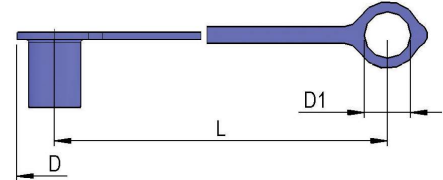

## PLASTIC CAPS

NOMINAL SIZE				FEMALE DUST PLUG				MALE DUST CAP				COLOR	MATERIAL	
DNP	BG	ISO	COD. F	Dimensions			Weight (g)	COD. M	Dimensions			Weight (g)		
				D	L	D1			D	L	D1			
06	1	6.3	SPBV.06032	28	125	21	8	SPBV.06033	28	125	17	8		PVC
10	2	10	SPBV.10032	33	135	25	10	SPBV.10033	33	130	20	13		PVC
13	3	12.5	SPBV.13032	44	175	32	16	SPBV.13033	40	165	24	20		PVC
20	4	20	SPBV.20032	52	190	37	23	SPBV.20033	44	190	31	27		PVC
25	5	25	SPBV.25032	61	230	43	30	SPBV.25033	53	230	37	40		PVC

NOMINAL SIZE				FEMALE DUST PLUG				MALE DUST CAP				COLOR	MATERIAL	
DNP	BG	ISO	COD. F	Dimensions			Weight (g)	COD. M	Dimensions			Weight (g)		
				D	L	D1			D	L	D1			
06	1	6.3	SPBV.06002	26	240	23	9	SPBV.06003	18	240	23	9		PVC
06	1	6.3	SPBV.06042	26	240	23	9	SPBV.06043	18	240	23	9		PVC
10	2	10	SPBV.10002	33	235	25	9	SPBV.10003	23	240	24	10		PVC
13	3	12.5	SPBV.13002	38	240	29	15	SPBV.13003	29	245	28	13		PVC
20	4	20	SPBV.20002	49	240	38	17	SPBV.20003	36	245	38	16		PVC
25	5	25	SPBV.25002	60	245	46	24	SPBV.25003	44	235	44	19		PVC

## METAL CAPS

NOMINAL SIZE				FEMALE DUST PLUG				MALE DUST CAP				MATERIAL	
DNP	BG	ISO	COD. F	Dimensions			Weight (g)	COD. M	Dimensions			Weight (g)	
				D	L	D1			D	L	D1		
06	1	6.3	SPBV.06202	22	210	30	15	SPBV.06203	22	245	28	32	Aluminum
06	1	6.3	-	-	-	-	-	SPBV.06303	21	260	19	49	AISI 316
10	2	10	SPBV.10202	22	155	30	18	SPBV.10203	27	155	30	34	Aluminum
13	3	12.5	SPBV.13202	28	305	41	34	SPBV.13203	35	265	41	66	Aluminum
20	4	20	SPBV.20202	35	265	43	49	SPBV.20203	42	250	30	102	Aluminum
25	5	25	SPBV.25202	44	240	41	70	SPBV.25203	48	340	49	126	Aluminum
39	7	40	SPBV.39202	79	225	70.5	139	SPBV.39203	64.5	225	70.5	293	Aluminum
50	8	50	SPBV.50202	105	350	75	265	SPBV.50203	80	350	75	365	Aluminum