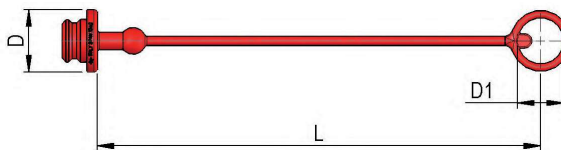

## PLASTIC CAPS

NOMINAL SIZE				FEMALE DUST PLUG				MALE DUST CAP				COLOR	MATERIAL	
DNP	BG	ISO	COD. F	Dimensions			Weight (g)	COD. M	Dimensions			Weight (g)		
				D	L	D1			D	L	D1			
06	1	6.3	SPBV.06032	28	125	21	8	SPBV.06033	28	125	17	8		PVC
10	2	10	SPBV.10032	33	135	25	10	SPBV.10033	33	130	20	13		PVC
13	3	12.5	SPBV.13032	44	175	32	16	SPBV.13033	40	165	24	20		PVC
20	4	20	SPBV.20032	52	190	37	23	SPBV.20033	44	190	31	27		PVC
25	5	25	SPBV.25032	61	230	43	30	SPBV.25033	53	230	37	40		PVC

NOMINAL SIZE				FEMALE DUST PLUG				MALE DUST CAP				COLOR	MATERIAL	
DNP	BG	ISO	COD. F	Dimensions			Weight (g)	COD. M	Dimensions			Weight (g)		
				D	L	D1			D	L	D1			
06	1	6.3	SPBV.06002	26	240	23	9	SPBV.06003	18	240	23	9		PVC
06	1	6.3	SPBV.06042	26	240	23	9	SPBV.06043	18	240	23	9		PVC
10	2	10	SPBV.10002	33	235	25	9	SPBV.10003	23	240	24	10		PVC
13	3	12.5	SPBV.13002	38	240	29	15	SPBV.13003	29	245	28	13		PVC
20	4	20	SPBV.20002	49	240	38	17	SPBV.20003	36	245	38	16		PVC
25	5	25	SPBV.25002	60	245	46	24	SPBV.25003	44	235	44	19		PVC

## METAL CAPS

NOMINAL SIZE				FEMALE DUST PLUG				MALE DUST CAP				MATERIAL	
DNP	BG	ISO	COD. F	Dimensions			Weight (g)	COD. M	Dimensions			Weight (g)	
				D	L	D1			D	L	D1		
06	1	6.3	SPBV.06202	22	210	30	15	SPBV.06203	22	245	28	32	Aluminum
06	1	6.3	-	-	-	-	-	SPBV.06303	21	260	19	49	AISI 316
10	2	10	SPBV.10202	22	155	30	18	SPBV.10203	27	155	30	34	Aluminum
13	3	12.5	SPBV.13202	28	305	41	34	SPBV.13203	35	265	41	66	Aluminum
20	4	20	SPBV.20202	35	265	43	49	SPBV.20203	42	250	30	102	Aluminum
25	5	25	SPBV.25202	44	240	41	70	SPBV.25203	48	340	49	126	Aluminum
39	7	40	SPBV.39202	79	225	70.5	139	SPBV.39203	64.5	225	70.5	293	Aluminum
50	8	50	SPBV.50202	105	350	75	265	SPBV.50203	80	350	75	365	Aluminum