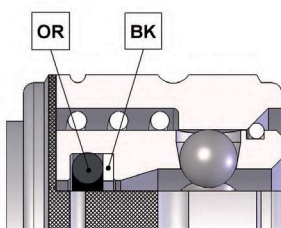

SPARE PARTS

NOMINAL SIZE			FEMALE GASKET	
DNP	BG	ISO	OR (NBR*)	BK (PTFE)
04	0	5	PBV.004.120	PBV.004.130
06	1	6.3	PBV.006.120	PBV.006.130
10	2	10	PBV.010.120	PBV.010.130
13	3	12.5	PBV.013.120	PBV.013.130
20	4	20	PBV.019.120	PBV.019.130
25	5	25	PBV.025.120	PBV.025.130
39	7	40	PBV.039.120	-
50	8	50	PBV.050.120	-

* AL CODICE DELLA GUARNIZIONE IN NBR AGGIUNGERE 'E' PER EPDM O 'V' PER VITON

* TO THE NBR GASKET CODE ADD 'E' FOR EPDM OR 'V' FOR VITON

* ZU DER ARTIKELNR. DER NBR DICHTUNG GEBEN SIE 'E' FUER EPDM ODER 'V' FUER VITON AN

* AU CODE DU JOINT EN NBR JOINDRE 'E' POUR EPDM OU 'V' POUR VITON