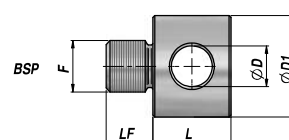

TAPPO FEMMINA GIREVOLE
FEMALE PLUG

RV414

| Codice Code | F BSP | CH | kg x 100 |
|------------------------|-------|----|----------|
| RV414.0200 NEW! | 1/8" | 14 | 1,15 |
| RV414.0400 | 1/4" | 19 | 2,49 |
| RV414.0600 | 3/8" | 22 | 3,80 |
| RV414.0800 | 1/2" | 27 | 6,40 |
| RV414.1000 NEW! | 5/8" | 30 | 7,40 |
| RV414.1200 | 3/4" | 32 | 9,40 |
| RV414.1600 | 1" | 38 | 13,84 |
| RV414.2000 NEW! | 1"1/4 | 50 | 32,80 |
| RV414.2400 NEW! | 1"1/2 | 55 | 40,29 |
| RV414.3200 NEW! | 2" | 70 | 65,44 |

BULLONE FORATO
BOLT FOR BANJO

RV431

| Codice Code | F BSP | CH | kg x 100 |
|------------------------|-------|----|----------|
| RV431.0300 NEW! | 1/8" | 14 | 1,30 |
| RV431.0400 | 1/4" | 19 | 3,32 |
| RV431.0600 | 3/8" | 22 | 5,69 |
| RV431.0800 | 1/2" | 27 | 8,93 |
| RV431.1000 NEW! | 5/8" | 30 | 11,00 |
| RV431.1200 | 3/4" | 32 | 17,50 |
| RV431.1600 | 1" | 41 | 34,40 |

MATERIALE : ACCIAIO (A RICHIESTA : ACCIAIO INOX AISI 316) - MATERIAL : STEEL (ON REQUEST : STAINLESS STEEL AISI 316)

BULLONE FORATO DOPPIO
DOUBLE BOLT FOR BANJO

RV441

| Codice Code | F BSP | CH | kg x 100 |
|------------------------|-------|----|----------|
| RV441.0400 | 1/4" | 19 | 4,02 |
| RV441.0600 | 3/8" | 22 | 7,45 |
| RV441.0800 | 1/2" | 27 | 12,65 |
| RV441.1200 | 3/4" | 32 | 24,60 |
| RV441.1600 NEW! | 1" | 41 | 47,00 |

GOLFARE
RINGBOLT

NEW!

RV540

| Codice Code | F BSP | ØD | ØD1 | L | LF | kg x 100 |
|-------------|-------|------|-----|----|----|----------|
| RV540.0400 | 1/4" | 10,5 | 26 | 22 | 12 | 8,00 |
| RV540.0600 | 3/8" | 10,5 | 26 | 22 | 12 | 9,00 |
| RV540.0800 | 1/2" | 10,5 | 26 | 22 | 12 | 10,00 |