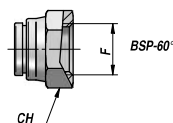

TAPPO FEMMINA GIREVOLE
FEMALE PLUG

RV414

| Codice Code | F BSP | CH | kg x 100 |
|------------------------|-------|----|----------|
| RV414.0200 NEW! | 1/8" | 14 | 1,15 |
| RV414.0400 | 1/4" | 19 | 2,49 |
| RV414.0600 | 3/8" | 22 | 3,80 |
| RV414.0800 | 1/2" | 27 | 6,40 |
| RV414.1000 NEW! | 5/8" | 30 | 7,40 |
| RV414.1200 | 3/4" | 32 | 9,40 |
| RV414.1600 | 1" | 38 | 13,84 |
| RV414.2000 NEW! | 1"1/4 | 50 | 32,80 |
| RV414.2400 NEW! | 1"1/2 | 55 | 40,29 |
| RV414.3200 NEW! | 2" | 70 | 65,44 |

BULLONE FORATO
BOLT FOR BANJO

RV431

| Codice Code | F BSP | CH | kg x 100 |
|------------------------|-------|----|----------|
| RV431.0300 NEW! | 1/8" | 14 | 1,30 |
| RV431.0400 | 1/4" | 19 | 3,32 |
| RV431.0600 | 3/8" | 22 | 5,69 |
| RV431.0800 | 1/2" | 27 | 8,93 |
| RV431.1000 NEW! | 5/8" | 30 | 11,00 |
| RV431.1200 | 3/4" | 32 | 17,50 |
| RV431.1600 | 1" | 41 | 34,40 |

MATERIALE : ACCIAIO (A RICHIESTA : ACCIAIO INOX AISI 316) - MATERIAL : STEEL (ON REQUEST : STAINLESS STEEL AISI 316)

BULLONE FORATO DOPPIO
DOUBLE BOLT FOR BANJO

RV441

| Codice Code | F BSP | CH | kg x 100 |
|------------------------|-------|----|----------|
| RV441.0400 | 1/4" | 19 | 4,02 |
| RV441.0600 | 3/8" | 22 | 7,45 |
| RV441.0800 | 1/2" | 27 | 12,65 |
| RV441.1200 | 3/4" | 32 | 24,60 |
| RV441.1600 NEW! | 1" | 41 | 47,00 |

GOLFARE
RINGBOLT

NEW!

RV540

| Codice Code | F BSP | ØD | ØD1 | L | LF | kg x 100 |
|-------------|-------|------|-----|----|----|----------|
| RV540.0400 | 1/4" | 10,5 | 26 | 22 | 12 | 8,00 |
| RV540.0600 | 3/8" | 10,5 | 26 | 22 | 12 | 9,00 |
| RV540.0800 | 1/2" | 10,5 | 26 | 22 | 12 | 10,00 |