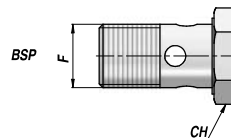

TAPPO FEMMINA GIREVOLE
FEMALE PLUG

RV414

| Codice Code | F BSP | CH | kg x 100 |
|------------------------|-------|----|----------|
| RV414.0200 NEW! | 1/8" | 14 | 1,15 |
| RV414.0400 | 1/4" | 19 | 2,49 |
| RV414.0600 | 3/8" | 22 | 3,80 |
| RV414.0800 | 1/2" | 27 | 6,40 |
| RV414.1000 NEW! | 5/8" | 30 | 7,40 |
| RV414.1200 | 3/4" | 32 | 9,40 |
| RV414.1600 | 1" | 38 | 13,84 |
| RV414.2000 NEW! | 1"1/4 | 50 | 32,80 |
| RV414.2400 NEW! | 1"1/2 | 55 | 40,29 |
| RV414.3200 NEW! | 2" | 70 | 65,44 |

BULLONE FORATO
BOLT FOR BANJO

RV431

| Codice Code | F BSP | CH | kg x 100 |
|------------------------|-------|----|----------|
| RV431.0300 NEW! | 1/8" | 14 | 1,30 |
| RV431.0400 | 1/4" | 19 | 3,32 |
| RV431.0600 | 3/8" | 22 | 5,69 |
| RV431.0800 | 1/2" | 27 | 8,93 |
| RV431.1000 NEW! | 5/8" | 30 | 11,00 |
| RV431.1200 | 3/4" | 32 | 17,50 |
| RV431.1600 | 1" | 41 | 34,40 |

MATERIALE : ACCIAIO (A RICHIESTA : ACCIAIO INOX AISI 316) - MATERIAL : STEEL (ON REQUEST : STAINLESS STEEL AISI 316)

BULLONE FORATO DOPPIO
DOUBLE BOLT FOR BANJO

RV441

| Codice Code | F BSP | CH | kg x 100 |
|------------------------|-------|----|----------|
| RV441.0400 | 1/4" | 19 | 4,02 |
| RV441.0600 | 3/8" | 22 | 7,45 |
| RV441.0800 | 1/2" | 27 | 12,65 |
| RV441.1200 | 3/4" | 32 | 24,60 |
| RV441.1600 NEW! | 1" | 41 | 47,00 |

GOLFARE
RINGBOLT

NEW!

RV540

| Codice Code | F BSP | ØD | ØD1 | L | LF | kg x 100 |
|-------------|-------|------|-----|----|----|----------|
| RV540.0400 | 1/4" | 10,5 | 26 | 22 | 12 | 8,00 |
| RV540.0600 | 3/8" | 10,5 | 26 | 22 | 12 | 9,00 |
| RV540.0800 | 1/2" | 10,5 | 26 | 22 | 12 | 10,00 |