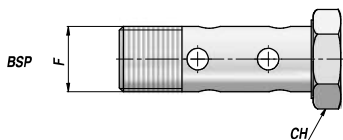

TAPPO FEMMINA GIREVOLE
FEMALE PLUG

RV414

| Codice Code | F BSP | CH | kg x 100 |
|------------------------|-------|----|----------|
| RV414.0200 NEW! | 1/8" | 14 | 1,15 |
| RV414.0400 | 1/4" | 19 | 2,49 |
| RV414.0600 | 3/8" | 22 | 3,80 |
| RV414.0800 | 1/2" | 27 | 6,40 |
| RV414.1000 NEW! | 5/8" | 30 | 7,40 |
| RV414.1200 | 3/4" | 32 | 9,40 |
| RV414.1600 | 1" | 38 | 13,84 |
| RV414.2000 NEW! | 1"1/4 | 50 | 32,80 |
| RV414.2400 NEW! | 1"1/2 | 55 | 40,29 |
| RV414.3200 NEW! | 2" | 70 | 65,44 |

BULLONE FORATO
BOLT FOR BANJO

RV431

| Codice Code | F BSP | CH | kg x 100 |
|------------------------|-------|----|----------|
| RV431.0300 NEW! | 1/8" | 14 | 1,30 |
| RV431.0400 | 1/4" | 19 | 3,32 |
| RV431.0600 | 3/8" | 22 | 5,69 |
| RV431.0800 | 1/2" | 27 | 8,93 |
| RV431.1000 NEW! | 5/8" | 30 | 11,00 |
| RV431.1200 | 3/4" | 32 | 17,50 |
| RV431.1600 | 1" | 41 | 34,40 |

MATERIALE : ACCIAIO (A RICHIESTA : ACCIAIO INOX AISI 316) - MATERIAL : STEEL (ON REQUEST : STAINLESS STEEL AISI 316)

BULLONE FORATO DOPPIO
DOUBLE BOLT FOR BANJO

RV441

| Codice Code | F BSP | CH | kg x 100 |
|------------------------|-------|----|----------|
| RV441.0400 | 1/4" | 19 | 4,02 |
| RV441.0600 | 3/8" | 22 | 7,45 |
| RV441.0800 | 1/2" | 27 | 12,65 |
| RV441.1200 | 3/4" | 32 | 24,60 |
| RV441.1600 NEW! | 1" | 41 | 47,00 |

GOLFARE
RINGBOLT

NEW!

RV540

| Codice Code | F BSP | ØD | ØD1 | L | LF | kg x 100 |
|-------------|-------|------|-----|----|----|----------|
| RV540.0400 | 1/4" | 10,5 | 26 | 22 | 12 | 8,00 |
| RV540.0600 | 3/8" | 10,5 | 26 | 22 | 12 | 9,00 |
| RV540.0800 | 1/2" | 10,5 | 26 | 22 | 12 | 10,00 |