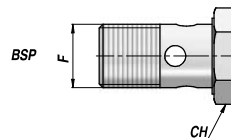

TAPPO FEMMINA GIREVOLE  
FEMALE PLUG

RV414

| Codice Code            | F BSP  | CH | kg x 100 |
|------------------------|--------|----|----------|
| RV414.0200 <b>NEW!</b> | 1/8"   | 14 | 1,15     |
| RV414.0400             | 1/4"   | 19 | 2,49     |
| RV414.0600             | 3/8"   | 22 | 3,80     |
| RV414.0800             | 1/2"   | 27 | 6,40     |
| RV414.1000 <b>NEW!</b> | 5/8"   | 30 | 7,40     |
| RV414.1200             | 3/4"   | 32 | 9,40     |
| RV414.1600             | 1"     | 38 | 13,84    |
| RV414.2000 <b>NEW!</b> | 1"1/4" | 50 | 32,80    |
| RV414.2400 <b>NEW!</b> | 1"1/2" | 55 | 40,29    |
| RV414.3200 <b>NEW!</b> | 2"     | 70 | 65,44    |

BULLONE FORATO  
BOLT FOR BANJO

RV431

| Codice Code            | F BSP | CH | kg x 100 |
|------------------------|-------|----|----------|
| RV431.0300 <b>NEW!</b> | 1/8"  | 14 | 1,30     |
| RV431.0400             | 1/4"  | 19 | 3,32     |
| RV431.0600             | 3/8"  | 22 | 5,69     |
| RV431.0800             | 1/2"  | 27 | 8,93     |
| RV431.1000 <b>NEW!</b> | 5/8"  | 30 | 11,00    |
| RV431.1200             | 3/4"  | 32 | 17,50    |
| RV431.1600             | 1"    | 41 | 34,40    |

MATERIALE : ACCIAIO ( A RICHIESTA : ACCIAIO INOX AISI 316 ) - MATERIAL : STEEL ( ON REQUEST : STAINLESS STEEL AISI 316 )

BULLONE FORATO DOPPIO  
DOUBLE BOLT FOR BANJO

RV441

| Codice Code            | F BSP | CH | kg x 100 |
|------------------------|-------|----|----------|
| RV441.0400             | 1/4"  | 19 | 4,02     |
| RV441.0600             | 3/8"  | 22 | 7,45     |
| RV441.0800             | 1/2"  | 27 | 12,65    |
| RV441.1200             | 3/4"  | 32 | 24,60    |
| RV441.1600 <b>NEW!</b> | 1"    | 41 | 47,00    |