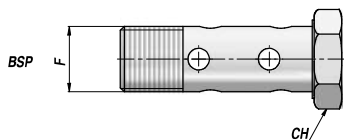

TAPPO FEMMINA GIREVOLE  
FEMALE PLUG

RV414

| Codice Code            | F BSP  | CH | kg x 100 |
|------------------------|--------|----|----------|
| RV414.0200 <b>NEW!</b> | 1/8"   | 14 | 1,15     |
| RV414.0400             | 1/4"   | 19 | 2,49     |
| RV414.0600             | 3/8"   | 22 | 3,80     |
| RV414.0800             | 1/2"   | 27 | 6,40     |
| RV414.1000 <b>NEW!</b> | 5/8"   | 30 | 7,40     |
| RV414.1200             | 3/4"   | 32 | 9,40     |
| RV414.1600             | 1"     | 38 | 13,84    |
| RV414.2000 <b>NEW!</b> | 1"1/4" | 50 | 32,80    |
| RV414.2400 <b>NEW!</b> | 1"1/2" | 55 | 40,29    |
| RV414.3200 <b>NEW!</b> | 2"     | 70 | 65,44    |

BULLONE FORATO  
BOLT FOR BANJO

RV431

| Codice Code            | F BSP | CH | kg x 100 |
|------------------------|-------|----|----------|
| RV431.0300 <b>NEW!</b> | 1/8"  | 14 | 1,30     |
| RV431.0400             | 1/4"  | 19 | 3,32     |
| RV431.0600             | 3/8"  | 22 | 5,69     |
| RV431.0800             | 1/2"  | 27 | 8,93     |
| RV431.1000 <b>NEW!</b> | 5/8"  | 30 | 11,00    |
| RV431.1200             | 3/4"  | 32 | 17,50    |
| RV431.1600             | 1"    | 41 | 34,40    |

MATERIALE : ACCIAIO ( A RICHIESTA : ACCIAIO INOX AISI 316 ) - MATERIAL : STEEL ( ON REQUEST : STAINLESS STEEL AISI 316 )

BULLONE FORATO DOPPIO  
DOUBLE BOLT FOR BANJO

RV441

| Codice Code            | F BSP | CH | kg x 100 |
|------------------------|-------|----|----------|
| RV441.0400             | 1/4"  | 19 | 4,02     |
| RV441.0600             | 3/8"  | 22 | 7,45     |
| RV441.0800             | 1/2"  | 27 | 12,65    |
| RV441.1200             | 3/4"  | 32 | 24,60    |
| RV441.1600 <b>NEW!</b> | 1"    | 41 | 47,00    |