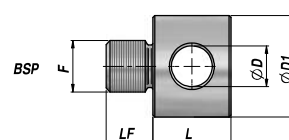

BULLONE FORATO  
BOLT FOR BANJO

RV431

| Codice Code            | F BSP | CH | kg x 100 |
|------------------------|-------|----|----------|
| RV431.0300 <b>NEW!</b> | 1/8"  | 14 | 1,30     |
| RV431.0400             | 1/4"  | 19 | 3,32     |
| RV431.0600             | 3/8"  | 22 | 5,69     |
| RV431.0800             | 1/2"  | 27 | 8,93     |
| RV431.1000 <b>NEW!</b> | 5/8"  | 30 | 11,00    |
| RV431.1200             | 3/4"  | 32 | 17,50    |
| RV431.1600             | 1"    | 41 | 34,40    |

MATERIALE : ACCIAIO ( A RICHIESTA : ACCIAIO INOX AISI 316 ) - MATERIAL : STEEL ( ON REQUEST : STAINLESS STEEL AISI 316 )

BULLONE FORATO DOPPIO  
DOUBLE BOLT FOR BANJO

RV441

| Codice Code            | F BSP | CH | kg x 100 |
|------------------------|-------|----|----------|
| RV441.0400             | 1/4"  | 19 | 4,02     |
| RV441.0600             | 3/8"  | 22 | 7,45     |
| RV441.0800             | 1/2"  | 27 | 12,65    |
| RV441.1200             | 3/4"  | 32 | 24,60    |
| RV441.1600 <b>NEW!</b> | 1"    | 41 | 47,00    |

GOLFARE RINGBOLT

NEW!

RV540

| Codice Code | F BSP | ØD   | ØD1 | L  | LF | kg x 100 |
|-------------|-------|------|-----|----|----|----------|
| RV540.0400  | 1/4"  | 10,5 | 26  | 22 | 12 | 8,00     |
| RV540.0600  | 3/8"  | 10,5 | 26  | 22 | 12 | 9,00     |
| RV540.0800  | 1/2"  | 10,5 | 26  | 22 | 12 | 10,00    |