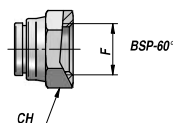

TAPPO FEMMINA GIREVOLE  
FEMALE PLUG

RV414

| Codice Code            | F BSP  | CH | kg x 100 |
|------------------------|--------|----|----------|
| RV414.0200 <b>NEW!</b> | 1/8"   | 14 | 1,15     |
| RV414.0400             | 1/4"   | 19 | 2,49     |
| RV414.0600             | 3/8"   | 22 | 3,80     |
| RV414.0800             | 1/2"   | 27 | 6,40     |
| RV414.1000 <b>NEW!</b> | 5/8"   | 30 | 7,40     |
| RV414.1200             | 3/4"   | 32 | 9,40     |
| RV414.1600             | 1"     | 38 | 13,84    |
| RV414.2000 <b>NEW!</b> | 1"1/4" | 50 | 32,80    |
| RV414.2400 <b>NEW!</b> | 1"1/2" | 55 | 40,29    |
| RV414.3200 <b>NEW!</b> | 2"     | 70 | 65,44    |

BULLONE FORATO  
BOLT FOR BANJO

RV431

| Codice Code            | F BSP | CH | kg x 100 |
|------------------------|-------|----|----------|
| RV431.0300 <b>NEW!</b> | 1/8"  | 14 | 1,30     |
| RV431.0400             | 1/4"  | 19 | 3,32     |
| RV431.0600             | 3/8"  | 22 | 5,69     |
| RV431.0800             | 1/2"  | 27 | 8,93     |
| RV431.1000 <b>NEW!</b> | 5/8"  | 30 | 11,00    |
| RV431.1200             | 3/4"  | 32 | 17,50    |
| RV431.1600             | 1"    | 41 | 34,40    |

MATERIALE : ACCIAIO ( A RICHIESTA : ACCIAIO INOX AISI 316 ) - MATERIAL : STEEL ( ON REQUEST : STAINLESS STEEL AISI 316 )

BULLONE FORATO DOPPIO  
DOUBLE BOLT FOR BANJO

RV441

| Codice Code            | F BSP | CH | kg x 100 |
|------------------------|-------|----|----------|
| RV441.0400             | 1/4"  | 19 | 4,02     |
| RV441.0600             | 3/8"  | 22 | 7,45     |
| RV441.0800             | 1/2"  | 27 | 12,65    |
| RV441.1200             | 3/4"  | 32 | 24,60    |
| RV441.1600 <b>NEW!</b> | 1"    | 41 | 47,00    |