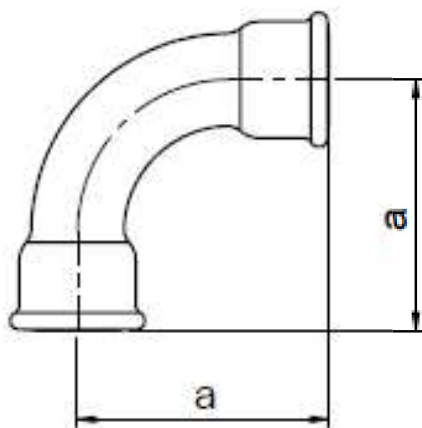

Odlewnia Zawiercie S.A.
ul. Leśna 10
42-400 Zawiercie

www.eeodlewnia.pl

LONG SWEEP BEND 90°

PN, EN, ISO
CATALOGUE INTERNATIONAL
CATALOGUE EE

G1
2
15

dimension [inch]	weight of carton [kg]		quantity in carton [pc.]	dimension a [mm]
	black	galv		
1/4	6,3	6,6	100	40
3/8	5,8	6,0	60	48
1/2	11,8	12,1	80	55
3/4	14,5	15,1	60	69
1	22,3	22,6	50	85
1 1/4	24,5	25,0	30	105
1 1/2	22,1	23,0	23	116
2	17,9	18,3	12	140
2 1/2	11,0	11,2	4	176
3	11,9	12,2	3	205
4	6,9	7,0	1	260