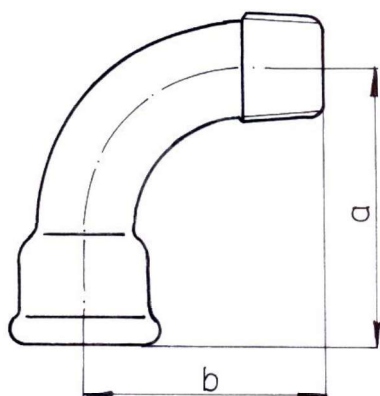

G4

1/13

Odlewnia Zawiercie S.A.
ul. Leśna 10
42-400 Zawiercie

www.eeodlewnia.pl

LONG SWEEP BEND 90°

PN, EN, ISO
CATALOGUE INTERNATIONAL
CATALOGUE EE

G4
1
13

dimension [inch]	weight of carton [kg]		quantity in carton [pc.]	dimension [mm]	
	black	galv		a	b
1/4	5,6	6,2	120	40	36
3/8	6,7	7,0	80	48	42
1/2	11,1	11,7	100	55	48
3/4	13,1	13,6	60	69	60
1	23,6	24,3	60	85	75
1 1/4	22,4	23,4	35	105	95
1 1/2	21,1	22,0	25	116	105
2	20,6	21,6	15	140	130
2 1/2	10,0	10,2	4	176	165
3	10,8	11,1	3	205	190
4	6,5	6,7	1	260	245