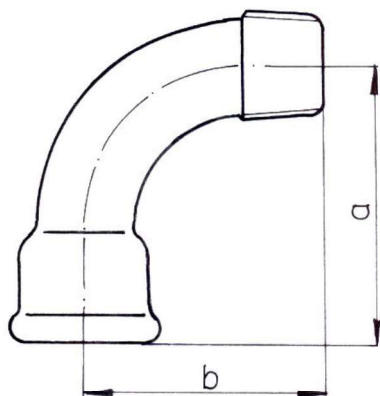

G4

1/13

Odlewnia Zawiercie S.A.
ul. Leśna 10
42-400 Zawiercie

www.eeodlewnia.pl

LONG SWEEP BEND 90°

PN, EN, ISO
CATALOGUE INTERNATIONAL
CATALOGUE EE

G4
1
13

dimension [inch]	weight of carton [kg]		quantity in carton [pc.]	dimension [mm]	
	black	galv		a	b
1/4	5,6	6,2	120	40	36
3/8	6,7	7,0	80	48	42
1/2	11,1	11,7	100	55	48
3/4	13,1	13,6	60	69	60
1	23,6	24,3	60	85	75
1 1/4	22,4	23,4	35	105	95
1 1/2	21,1	22,0	25	116	105
2	20,6	21,6	15	140	130
2 1/2	10,0	10,2	4	176	165
3	10,8	11,1	3	205	190
4	6,5	6,7	1	260	245