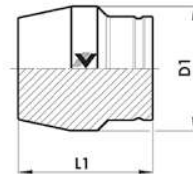

VSTO

- Verschlussstopfen für Verschraubungskonen
- mit 24°-DKO-Dichtkegel
- L- und S-Reihe

- Blanking Plug for cone
- with 24°-DKO-swivel
- L and S Series

VSTO

Baureihe Series	D1 mm	L1 mm	Gewicht Weight g	PN bar	Bezeichnung Name	Artikel-Nr. Article No.
L	6	17,5	6	500	VSTO 06 L	105460
	8	18,5	9	500	VSTO 08 L	105463
	10	19	15	500	VSTO 10 L	105466
	12	19	21	400	VSTO 12 L	105468
	15	19,5	32	400	VSTO 15 L	105472
	18	20	49	400	VSTO 18 L	105476
	22	20,5	80	250	VSTO 22 L	105480
	28	21,5	131	250	VSTO 28 L	105484
	35	23,5	240	250	VSTO 35 L	105488
	42	23,5	343	250	VSTO 42 L	105492
S	6	17,5	6	800	VSTO 06 S	105461
	8	18,5	9	800	VSTO 08 S	105463
	10	19	15	800	VSTO 10 S	105466
	12	19	21	630	VSTO 12 S	105468
	14	20	30	630	VSTO 14 S	105470
	16	20	40	630	VSTO 16 S	105475
	20	24	78	420	VSTO 20 S	105478
	25	25	120	420	VSTO 25 S	105482
	30	26,5	180	420	VSTO 30 S	105486
	38	28,5	309	420	VSTO 38 S	105490