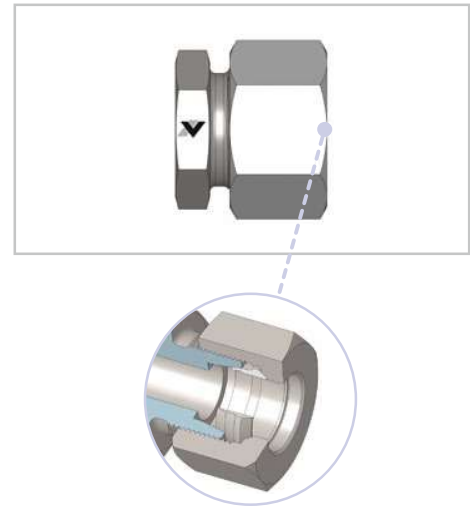

**EVSV**

- Verschlussstopfen für Rohrenden
- mit 24°-Verschraubung
- L- und S-Reihe

- Blanking Plug for tube ends
- with 24°-coupling
- L and S Series

**EVSV**

Baureihe Series	D1 mm	L1* mm	L2 mm	S1 mm	S2 mm	Gewicht Weight g	PN bar	Bezeichnung Name	Artikel-Nr. Article No.
L	6	22	7	12	14	20	500	EVSV 06 L	126344
	8	23	8	14	17	30	500	EVSV 08 L	101807
	10	24	9	17	19	38	500	EVSV 10 L	126381
	12	25	10	19	22	53	400	EVSV 12 L	101808
	15	26	11	24	27	88	400	EVSV 15 L	101810
	18	28	11,5	27	32	124	400	EVSV 18 L	126382
	22	30	13,5	32	36	173	250	EVSV 22 L	101813
	28	31	14,5	41	41	236	250	EVSV 28 L	126666
	35	36	14,5	46	50	360	250	EVSV 35 L	126667
42	39	16	55	60	557	250	EVSV 42 L	126668	
S	6	26	11	14	17	36	800	EVSV 06 S	126676
	8	28	13	17	19	51	800	EVSV 08 S	126686
	10	29	12,5	19	22	67	800	EVSV 10 S	126691
	12	31	14,5	22	24	88	630	EVSV 12 S	101809
	14	34	16	24	27	119	630	EVSV 14 S	126692
	16	34	15,5	27	30	147	630	EVSV 16 S	101811
	20	39	17,5	32	36	238	420	EVSV 20 S	101812
	25	44	20	41	46	444	420	EVSV 25 S	126693
	30	47	20,5	46	50	548	420	EVSV 30 S	106334
38	54	23	55	60	870	420	EVSV 38 S	126694	

\*Gerundete Werte / approx. Dimensions