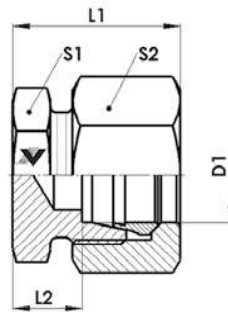

**EVSV**

- Verschlussstopfen für Rohrenden
- mit 24°-Verschraubung
- L- und S-Reihe

- Blanking Plug for tube ends
- with 24°-coupling
- L and S Series

**EVSV**

Baureihe Series	D1 mm	L1* mm	L2 mm	S1 mm	S2 mm	Gewicht Weight g	PN bar	Bezeichnung Name	Artikel-Nr. Article No.
L	6	22	7	12	14	20	500	EVSV 06 L	126344
	8	23	8	14	17	30	500	EVSV 08 L	101807
	10	24	9	17	19	38	500	EVSV 10 L	126381
	12	25	10	19	22	53	400	EVSV 12 L	101808
	15	26	11	24	27	88	400	EVSV 15 L	101810
	18	28	11,5	27	32	124	400	EVSV 18 L	126382
	22	30	13,5	32	36	173	250	EVSV 22 L	101813
	28	31	14,5	41	41	236	250	EVSV 28 L	126666
	35	36	14,5	46	50	360	250	EVSV 35 L	126667
42	39	16	55	60	557	250	EVSV 42 L	126668	
S	6	26	11	14	17	36	800	EVSV 06 S	126676
	8	28	13	17	19	51	800	EVSV 08 S	126686
	10	29	12,5	19	22	67	800	EVSV 10 S	126691
	12	31	14,5	22	24	88	630	EVSV 12 S	101809
	14	34	16	24	27	119	630	EVSV 14 S	126692
	16	34	15,5	27	30	147	630	EVSV 16 S	101811
	20	39	17,5	32	36	238	420	EVSV 20 S	101812
	25	44	20	41	46	444	420	EVSV 25 S	126693
	30	47	20,5	46	50	548	420	EVSV 30 S	106334
38	54	23	55	60	870	420	EVSV 38 S	126694	

\*Gerundete Werte / approx. Dimensions