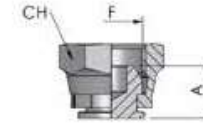

## TMM

METRIC PLUG, 60° CONE  
TAPPO MASCHIO METRICO, CONO 60°

CAPS  
TAPPI FEMMINA

## TFG

BSP SWIVEL CAP, 60° CONE  
TAPPO FEMMINA GIREVOLE BSP, CONO 60°

Notes

\* WHILE STOCKS LAST

Code Article Codice Articolo	Thread Filetto	Dimensions (mm) Dimensioni (mm)			
		F	CH	A	L
TMM10	M10x1	15	13,5	8	
TMM12	M12x1,5	17	18,1	11	
TMM14	M14x1,5	19	19,2	12	
TMM16	M16x1,5	22	21,4	13	
TMM18	M18x1,5	24	22,4	14	
TMM20	M20x1,5	27	23,6	14	
TMM22	M22x1,5	27	24,6	15	
TMM24*	M24x1,5	30	24	13,5	
TMM26	M26x1,5	32	25	16	
TMM30	M30x1,5	36	26	16,5	
TMM36*	M36x1,5	46	35,8	21	

Note

\* ARTICOLO IN ESAURIMENTO

Notes

Note

Code Article Codice Articolo	Thread Filetto	Dimensions (mm) Dimensioni (mm)	
		F	CH
<b>TFG02</b>	<b>1/8-28</b>	<b>14</b>	<b>11,5</b>
TFG04	1/4-19	19	16,1
TFG06	3/8-19	22	17,3
TFG08	1/2-14	27	19,1
TFG10	5/8-14	30	16,3
TFG12	3/4-14	32	20,6
TFG16	1"-11	38	20,8
TFG20	1"1/4-11	50	22
TFG24	1"1/2-11	55	21,5
TFG32	2"-11	70	25