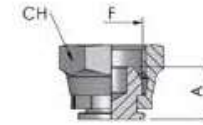

## TMM

METRIC PLUG, 60° CONE  
TAPPO MASCHIO METRICO, CONO 60°

CAPS  
TAPPI FEMMINA

## TFG

BSP SWIVEL CAP, 60° CONE  
TAPPO FEMMINA GIREVOLE BSP, CONO 60°

Notes

\* WHILE STOCKS LAST

Code Article Codice Articolo	Thread Filetto	Dimensions (mm) Dimensioni (mm)		
		F	CH	A
TMM10	M10x1	15	13,5	8
TMM12	M12x1,5	17	18,1	11
TMM14	M14x1,5	19	19,2	12
TMM16	M16x1,5	22	21,4	13
TMM18	M18x1,5	24	22,4	14
TMM20	M20x1,5	27	23,6	14
TMM22	M22x1,5	27	24,6	15
TMM24*	M24x1,5	30	24	13,5
TMM26	M26x1,5	32	25	16
TMM30	M30x1,5	36	26	16,5
TMM36*	M36x1,5	46	35,8	21

Note

\* ARTICOLO IN ESAURIMENTO

Notes

Note

Code Article Codice Articolo	Thread Filetto	Dimensions (mm) Dimensioni (mm)	
		F	A
TFG02	1/8-28	14	11,5
TFG04	1/4-19	19	16,1
TFG06	3/8-19	22	17,3
TFG08	1/2-14	27	19,1
TFG10	5/8-14	30	16,3
TFG12	3/4-14	32	20,6
TFG16	1"-11	38	20,8
TFG20	1"1/4-11	50	22
TFG24	1"1/2-11	55	21,5
TFG32	2"-11	70	25