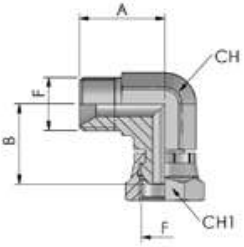

## C90MFGC

COMPACT ELBOW 90° BSPP MALE X BSP FEMALE SWIVEL, 60° CONE  
CURVA 90° COMPATTA MASCHIO BSPP X FEMMINA GIREVOLE BSP, CONO 60°

Code Article Codice Articolo	Thread Filetto	Dimensions (mm) Dimensioni (mm)			
		F	CH	CH1	A
C90MFGC04	1/4-19	14	19	26	23,8
C90MFGC06	3/8-19	19	22	29	28,4
C90MFGC08	1/2-14	22	27	34	32
C90MFGC10*	5/8-14	27	30	38	39,3
C90MFGC12	3/4-14	27	32	41	38,5
C90MFGC16	1"-11	33	38	45	46,2
<b>C90MFGC20</b>	<b>1 1/4-11</b>	<b>41</b>	<b>50</b>	<b>52</b>	<b>54</b>

## 5409

COMPACT ELBOW 90° JIC MALE X JIC FEMALE SWIVEL, 37° CONE  
CURVA 90° COMPATTA MASCHIO JIC X FEMMINA GIREVOLE JIC, CONO 37°

Code Article Codice Articolo	Thread Filetto	Dimensions (mm) Dimensioni (mm)			
		F	CH	CH1	A
54090005	1/2-20	13	19	24,1	18,5
54090006	9/16-18	14	17	27	22
54090008	3/4-16	19	24	31,8	25,5
54090010	7/8-14	22	27	36,8	28,5
54090012	1"1/16-12	27	32	42	30
54090016	1"5/16-12	33	38	46	36,5
54090020	1"5/8-12	41	50	52,3	44
54090024	1"7/8-12	48	60	59,2	44,9