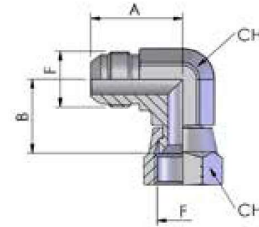

## C90MFGC

COMPACT ELBOW 90° BSPP MALE X BSP FEMALE SWIVEL, 60° CONE  
CURVA 90° COMPATTA MASCHIO BSPP X FEMMINA GIREVOLE BSP, CONO 60°

Code Article Codice Articolo	Thread Filetto	Dimensions (mm) Dimensioni (mm)			
		F	CH	CH1	A
C90MFGC04	1/4-19	14	19	26	23,8
C90MFGC06	3/8-19	19	22	29	28,4
C90MFGC08	1/2-14	22	27	34	32
C90MFGC10*	5/8-14	27	30	38	39,3
C90MFGC12	3/4-14	27	32	41	38,5
C90MFGC16	1"-11	33	38	45	46,2
<b>C90MFGC20</b>	<b>1 1/4-11</b>	<b>41</b>	<b>50</b>	<b>52</b>	<b>54</b>

## 5409

COMPACT ELBOW 90° JIC MALE X JIC FEMALE SWIVEL, 37° CONE  
CURVA 90° COMPATTA MASCHIO JIC X FEMMINA GIREVOLE JIC, CONO 37°

Code Article Codice Articolo	Thread Filetto	Dimensions (mm) Dimensioni (mm)			
		F	CH	CH1	A
54090005	1/2-20	13	19	24,1	18,5
54090006	9/16-18	14	17	27	22
54090008	3/4-16	19	24	31,8	25,5
54090010	7/8-14	22	27	36,8	28,5
54090012	1"1/16-12	27	32	42	30
54090016	1"5/16-12	33	38	46	36,5
54090020	1"5/8-12	41	50	52,3	44
54090024	1"7/8-12	48	60	59,2	44,9