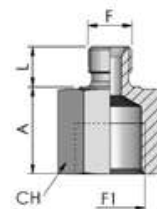

CONNECTORS
PROLUNGHE

PCRMG

SHORT REDUCER METRIC MALE 60° CONE X BSPP FEMALE
PROLUNGA CORTA DI RIDUZIONE MASCHIO METRICO CONO 60° X FEMMINA BSPP

Code Article Codice Articolo	Thread Filetto		Dimensions (mm) Dimensioni (mm)		
	F	F1	CH	A	L
PCRMG1002	M10X1	1/8-28	14	15	9
PCRMG1404	M14x1,5	1/4-19	19	17	10,5
PCRMG1406	M14x1,5	3/8-19	22	19	11
PCRMG1604	M16X1,5	1/4-19	22	20	13
PCRMG1606	M16X1,5	3/8-19	22	20	13
PCRMG1804	M18x1,5	1/4-19	24	20	14
PCRMG1806	M18x1,5	3/8-19	24	20	14
PCRMG1808	M18x1,5	1/2-14	27	22	14
PCRMG2206	M22x1,5	3/8-19	27	19,5	15
PCRMG2208	M22x1,5	1/2-14	27	22	15

Notes

Note