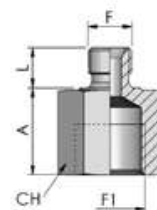

CONNECTORS
PROLUNGHE

PCRMG

SHORT REDUCER METRIC MALE 60° CONE X BSPP FEMALE
PROLUNGA CORTA DI RIDUZIONE MASCHIO METRICO CONO 60° X FEMMINA BSPP

Code Article Codice Articolo	Thread Filetto		Dimensions (mm) Dimensioni (mm)		
	F	F1	CH	A	L
PCRMG1002	M10X1	1/8-28	14	15	9
PCRMG1404	M14x1,5	1/4-19	19	17	10,5
PCRMG1406	M14x1,5	3/8-19	22	19	11
PCRMG1604	M16X1,5	1/4-19	22	20	13
PCRMG1606	M16X1,5	3/8-19	22	20	13
PCRMG1804	M18x1,5	1/4-19	24	20	14
PCRMG1806	M18x1,5	3/8-19	24	20	14
PCRMG1808	M18x1,5	1/2-14	27	22	14
PCRMG2206	M22x1,5	3/8-19	27	19,5	15
PCRMG2208	M22x1,5	1/2-14	27	22	15

Notes

Note