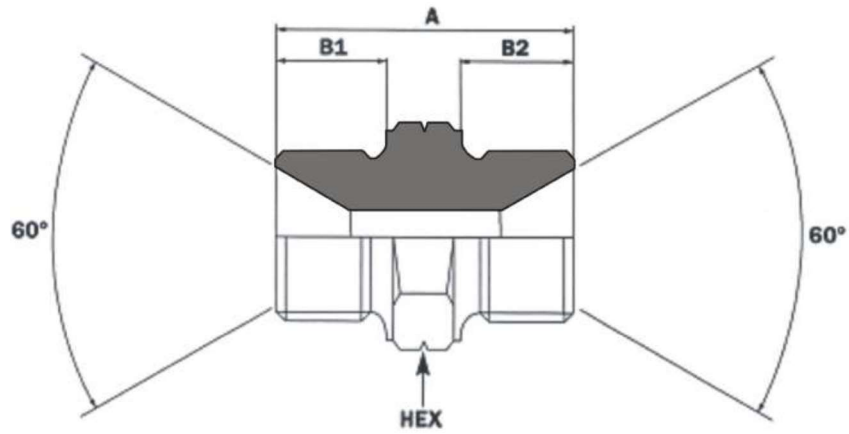

METRIC MALE X METRIC MALE 1.5 PITCH

PART NUMBER	DESCRIPTION	HEX	A	B1	B2	C1	C2	C3
1M/10-10	10 MM X 10 MM X 1 MM	14.00	27.94	10.16	10.16			
1M/10-12	10 MM X 12 MM X 1 MM	19.00	31.00	11.00	10.16			
1M/12-12	12 MM X 12 MM	19.00	32.00	11.00	11.00			
1M/12-14	12 MM X 14 MM	19.00	32.00	11.00	11.00			
1M/12-16	12 MM X 16 MM	22.00	33.80	11.00	12.70			
1M/12-18	12 MM X 18 MM	22.00	32.00	11.00	12.70			
1M/14-14	14 MM X 14 MM	19.00	31.80	11.00	11.00			
1M/14-16	14 MM X 16 MM	22.00	34.00	11.00	12.70			
1M/14-18	14 MM X 18 MM	22.00	33.50	11.00	12.70			
1M/14-20	14 MM X 20 MM	27.00	40.00	11.00	15.24			
1M/16-10	16 MM X 10 MM X 1 MM	22.00	35.31	12.70	12.70			
1M/16-16	16 MM X 16 MM	22.00	35.31	12.70	12.70			
1M/16-18	16 MM X 18 MM	22.00	35.31	12.70	12.70			
1M/16-20	16 MM X 20 MM	27.00	41.15	12.70	15.24			
1M/16-22	16 MM X 22 MM	27.00	41.15	12.70	15.24			
1M/16-24	16 MM X 24 MM	32.00	43.00	12.70	16.00			
1M/18-18	18 MM X 18 MM	22.00	35.31	12.70	12.70			
1M/18-20	18 MM X 20 MM	27.00	41.15	12.70	15.24			
1M/18-22	18 MM X 22 MM	27.00	41.15	12.70	15.24			
1M/18-24	18 MM X 24 MM	32.00	43.80	12.70	16.00			
1M/20-20	20 MM X 20 MM	27.00	43.69	15.24	15.24			
1M/20-22	20 MM X 22 MM	27.00	43.00	15.24	15.24			
1M/20-24	20 MM X 24 MM	32.00	47.20	15.24	16.00			
1M/20-26	20 MM X 26 MM	32.00	47.20	15.24	16.00			
1M/22-22	22 MM X 22 MM	27.00	43.60	15.24	15.24			
1M/22-24	22 MM X 24 MM	32.00	47.20	15.24	16.00			
1M/22-26	22 MM X 26 MM	32.00	45.00	15.24	16.00			
1M/22-27	22 MM X 27MM	38.00	46.00	15.24	17.00			
1M/22-30	22 MM X 30 MM	41.00	47.50	15.00	19.05			
1M/24-24	24 MM X 24 MM	32.00	49.00	16.00	16.00			
1M/24-26	24 MM X 26 MM	32.00	47.00	16.00	16.00			
1M/26-26	26 MM X 26 MM	32.00	49.50	16.00	16.00			
1M/30-30	30 MM X 30 MM X 2 MM	41.00	53.84	19.05	19.05			
1M/30-38	30 MM X 38 MM X 2 MM	50.00	58.67	19.05	20.37			

Further information on other sizes is available on request and all dimensions are in millimetres