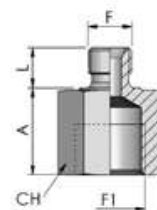

CONNECTORS
PROLUNGHE

PCRGM

SHORT REDUCER BSPP MALE 60° CONE X METRIC FEMALE
PROLUNGA CORTA DI RIDUZIONE MASCHIO BSPP CONO 60° X FEMMINA METRICA

Code Article Codice Articolo	Thread Filetto		Dimensions (mm) Dimensioni (mm)		
	F	F1	CH	A	L
PCRGM0410	1/4-19	M10X1	17	14,5	10,5
PCRGM0414	1/4-19	M14X1,5	17	16,5	10,5
PCRGM0614	3/8-19	M14X1,5	22	20	13
PCRGM0616	3/8-19	M16x1,5	22	20	13
PCRGM0618	3/8-19	M18x1,5	22	20	13
PCRGM0814	1/2-14	M14x1,5	27	19,5	15
PCRGM0816	1/2-14	M16X1,5	27	19,5	15
PCRGM0818	1/2-14	M18x1,5	27	19,5	15
PCRGM0820*	1/2-14	M20x1,5	27	25,5	14
PCRGM0822	1/2-14	M22x1,5	27	21	15

Notes

* WHILE STOCKS LAST

Note

* ARTICOLO IN ESAURIMENTO

CONNECTORS
PROLUNGHE

PCRMG

SHORT REDUCER METRIC MALE 60° CONE X BSPP FEMALE
PROLUNGA CORTA DI RIDUZIONE MASCHIO METRICO CONO 60° X FEMMINA BSPP

Code Article Codice Articolo	Thread Filetto		Dimensions (mm) Dimensioni (mm)		
	F	F1	CH	A	L
PCRMG1002	M10X1	1/8-28	14	15	9
PCRMG1404	M14x1,5	1/4-19	19	17	10,5
PCRMG1406	M14x1,5	3/8-19	22	19	11
PCRMG1604	M16X1,5	1/4-19	22	20	13
PCRMG1606	M16X1,5	3/8-19	22	20	13
PCRMG1804	M18x1,5	1/4-19	24	20	14
PCRMG1806	M18x1,5	3/8-19	24	20	14
PCRMG1808	M18x1,5	1/2-14	27	22	14
PCRMG2206	M22x1,5	3/8-19	27	19,5	15
PCRMG2208	M22x1,5	1/2-14	27	22	15