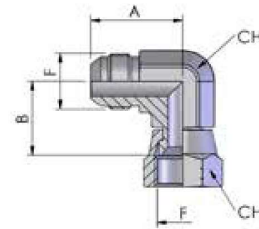

FORGED ADAPTORS
ADATTATORI FORGIATI

C90MFGC

COMPACT ELBOW 90° BSPP MALE X BSP FEMALE SWIVEL, 60° CONE
CURVA 90° COMPATTA MASCHIO BSPP X FEMMINA GIREVOLE BSP, CONO 60°

Notes

* WHILE STOCKS LAST

Code Article Codice Articolo	Thread Filetto	Dimensions (mm) Dimensioni (mm)				
		F	CH	CH1	A	B
C90MFGC04	1/4-19		14	19	26	23,8
C90MFGC06	3/8-19		19	22	29	28,4
C90MFGC08	1/2-14		22	27	34	32
C90MFGC10*	5/8-14		27	30	38	39,3
C90MFGC12	3/4-14		27	32	41	38,5
C90MFGC16	1"-11		33	38	45	46,2
C90MFGC20	1 1/4-11		41	50	52	54

Note

* ARTICOLO IN ESAURIMENTO

FORGED ADAPTORS
ADATTATORI FORGIATI

5409

COMPACT ELBOW 90° JIC MALE X JIC FEMALE SWIVEL, 37° CONE
CURVA 90° COMPATTA MASCHIO JIC X FEMMINA GIREVOLE JIC, CONO 37°

Norme - Norma: SAE J514

Notes

Code Article Codice Articolo	Thread Filetto	Dimensions (mm) Dimensioni (mm)				
		F	CH	CH1	A	B
54090005	1/2-20		13	19	24,1	18,5
54090006	9/16-18		14	17	27	22
54090008	3/4-16		19	24	31,8	25,5
54090010	7/8-14		22	27	36,8	28,5
54090012	1 1/16-12		27	32	42	30
54090016	1 5/16-12		33	38	46	36,5
54090020	1 5/8-12		41	50	52,3	44
54090024	1 7/8-12		48	60	59,2	44,9