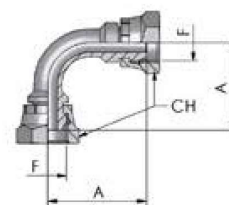

## C90MFM

SWEPT 90° METRIC MALE X METRIC FEMALE SWIVEL, 60° CONE  
CURVA 90° MASCHIO METRICO X FEMMINA GIREVOLE METRICA, CONO 60°

Code Article Codice Articolo	Thread Filetto	Dimensions (mm) Dimensioni (mm)				
		F	CH	CH1	A	B
C90MFM10	M10x1	14	14	36	27	8
C90MFM12	M12x1,5	17	17	41	31	10
C90MFM14	M14x1,5	19	19	42	30	10,5
C90MFM16	M16x1,5	22	22	50	37	12,5
C90MFM18	M18x1,5	24	24	45	43	13
C90MFM20	M20x1,5	27	27	50	50	14
C90MFM22	M22x1,5	27	27	55	45	14,5
C90MFM26	M26x1,5	32	32	68	58	16

Notes

Note

90° ADAPTORS  
ADATTATORI 90°

## C90FFG

SWEPT 90° BSP FEMALE SWIVEL X BSP FEMALE SWIVEL, 60° CONE  
CURVA 90° FEMMINA GIREVOLE BSP X FEMMINA GIREVOLE BSP, CONO 60°

Code Article Codice Articolo	Thread Filetto	Dimensions (mm) Dimensioni (mm)	
		CH	A
C90FFG02	1/8-28	14	30
C90FFG04	1/4-19	19	33,6
C90FFG06	3/8-19	22	41,3
C90FFG08	1/2-14	27	48,6
C90FFG10	5/8-14	30	50
C90FFG12	3/4-14	32	62,1
C90FFG16	1"-11	38	72,8
C90FFG20	1"1/4-11	50	85,9
C90FFG24	1"1/2-11	55	90
C90FFG32	2"-11	70	115