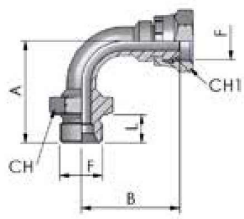

90° ADAPTORS  
ADATTATORI 90°

## C90MFM

SWEPT 90° METRIC MALE X METRIC FEMALE SWIVEL, 60° CONE  
CURVA 90° MASCHIO METRICO X FEMMINA GIREVOLE METRICA, CONO 60°

Code Article Codice Articolo	Thread Filetto	Dimensions (mm) Dimensioni (mm)				
		F	CH	CH1	A	B
C90MFM10	M10x1	14	14	36	27	8
C90MFM12	M12x1,5	17	17	41	31	10
C90MFM14	M14x1,5	19	19	42	30	10,5
C90MFM16	M16x1,5	22	22	50	37	12,5
C90MFM18	M18x1,5	24	24	45	43	13
C90MFM20	M20x1,5	27	27	50	50	14
C90MFM22	M22x1,5	27	27	55	45	14,5
C90MFM26	M26x1,5	32	32	68	58	16

## C90FFG

SWEPT 90° BSP FEMALE SWIVEL X BSP FEMALE SWIVEL, 60° CONE  
CURVA 90° FEMMINA GIREVOLE BSP X FEMMINA GIREVOLE BSP, CONO 60°

Code Article Codice Articolo	Thread Filetto	Dimensions (mm) Dimensioni (mm)	
		CH	A
C90FFG02	1/8-28	14	30
C90FFG04	1/4-19	19	33,6
C90FFG06	3/8-19	22	41,3
C90FFG08	1/2-14	27	48,6
C90FFG10	5/8-14	30	50
C90FFG12	3/4-14	32	62,1
C90FFG16	1"-11	38	72,8
C90FFG20	1"1/4-11	50	85,9
C90FFG24	1"1/2-11	55	90
C90FFG32	2"-11	70	115