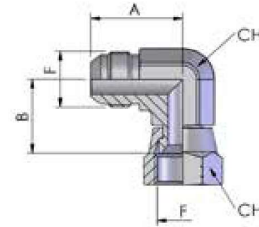

FORGED ADAPTORS
ADATTATORI FORGIATI

C90MFGC

COMPACT ELBOW 90° BSPP MALE X BSP FEMALE SWIVEL, 60° CONE
CURVA 90° COMPATTA MASCHIO BSPP X FEMMINA GIREVOLE BSP, CONO 60°

Code Article Codice Articolo	Thread Filetto	Dimensions (mm) Dimensioni (mm)			
		F	CH	CH1	A
C90MFGC04	1/4-19	14	19	26	23,8
C90MFGC06	3/8-19	19	22	29	28,4
C90MFGC08	1/2-14	22	27	34	32
C90MFGC10*	5/8-14	27	30	38	39,3
C90MFGC12	3/4-14	27	32	41	38,5
C90MFGC16	1"-11	33	38	45	46,2
C90MFGC20	1 1/4-11	41	50	52	54

Notes

* WHILE STOCKS LAST

Note

* ARTICOLO IN ESAURIMENTO

FORGED ADAPTORS
ADATTATORI FORGIATI

5409

COMPACT ELBOW 90° JIC MALE X JIC FEMALE SWIVEL, 37° CONE
CURVA 90° COMPATTA MASCHIO JIC X FEMMINA GIREVOLE JIC, CONO 37°

Code Article Codice Articolo	Thread Filetto	Dimensions (mm) Dimensioni (mm)			
		F	CH	CH1	A
54090005	1/2-20	13	19	24,1	18,5
54090006	9/16-18	14	17	27	22
54090008	3/4-16	19	24	31,8	25,5
54090010	7/8-14	22	27	36,8	28,5
54090012	1 1/16-12	27	32	42	30
54090016	1 5/16-12	33	38	46	36,5
54090020	1 5/8-12	41	50	52,3	44
54090024	1 7/8-12	48	60	59,2	44,9