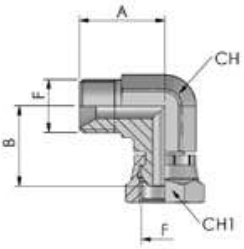

FORGED ADAPTORS
ADATTATORI FORGIATI

C90MFGC

COMPACT ELBOW 90° BSPP MALE X BSP FEMALE SWIVEL, 60° CONE
CURVA 90° COMPATTA MASCHIO BSPP X FEMMINA GIREVOLE BSP, CONO 60°

Code Article Codice Articolo	Thread Filetto	Dimensions (mm) Dimensioni (mm)			
		F	CH	CH1	A
C90MFGC04	1/4-19	14	19	26	23,8
C90MFGC06	3/8-19	19	22	29	28,4
C90MFGC08	1/2-14	22	27	34	32
C90MFGC10*	5/8-14	27	30	38	39,3
C90MFGC12	3/4-14	27	32	41	38,5
C90MFGC16	1"-11	33	38	45	46,2
C90MFGC20	1 1/4-11	41	50	52	54

Notes

* WHILE STOCKS LAST

Note

* ARTICOLO IN ESAURIMENTO

FORGED ADAPTORS
ADATTATORI FORGIATI

5409

COMPACT ELBOW 90° JIC MALE X JIC FEMALE SWIVEL, 37° CONE
CURVA 90° COMPATTA MASCHIO JIC X FEMMINA GIREVOLE JIC, CONO 37°

Code Article Codice Articolo	Thread Filetto	Dimensions (mm) Dimensioni (mm)			
		F	CH	CH1	A
54090005	1/2-20	13	19	24,1	18,5
54090006	9/16-18	14	17	27	22
54090008	3/4-16	19	24	31,8	25,5
54090010	7/8-14	22	27	36,8	28,5
54090012	1 1/16-12	27	32	42	30
54090016	1 5/16-12	33	38	46	36,5
54090020	1 5/8-12	41	50	52,3	44
54090024	1 7/8-12	48	60	59,2	44,9