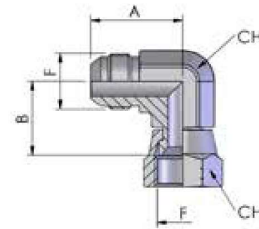

FORGED ADAPTORS
ADATTATORI FORGIATI

C90MFGC

COMPACT ELBOW 90° BSPP MALE X BSP FEMALE SWIVEL, 60° CONE
CURVA 90° COMPATTA MASCHIO BSPP X FEMMINA GIREVOLE BSP, CONO 60°

Code Article Codice Articolo	Thread Filetto	Dimensions (mm) Dimensioni (mm)			
		F	CH	CH1	A
C90MFGC04	1/4-19	14	19	26	23,8
C90MFGC06	3/8-19	19	22	29	28,4
C90MFGC08	1/2-14	22	27	34	32
C90MFGC10*	5/8-14	27	30	38	39,3
C90MFGC12	3/4-14	27	32	41	38,5
C90MFGC16	1"-11	33	38	45	46,2
C90MFGC20	1 1/4-11	41	50	52	54

Notes

* WHILE STOCKS LAST

Note

* ARTICOLO IN ESAURIMENTO

FORGED ADAPTORS
ADATTATORI FORGIATI

5409

COMPACT ELBOW 90° JIC MALE X JIC FEMALE SWIVEL, 37° CONE
CURVA 90° COMPATTA MASCHIO JIC X FEMMINA GIREVOLE JIC, CONO 37°

Norme - Norma: SAE J514

Code Article Codice Articolo	Thread Filetto	Dimensions (mm) Dimensioni (mm)			
		F	CH	CH1	A
54090005	1/2-20	13	19	24,1	18,5
54090006	9/16-18	14	17	27	22
54090008	3/4-16	19	24	31,8	25,5
54090010	7/8-14	22	27	36,8	28,5
54090012	1 1/16-12	27	32	42	30
54090016	1 5/16-12	33	38	46	36,5
54090020	1 5/8-12	41	50	52,3	44
54090024	1 7/8-12	48	60	59,2	44,9