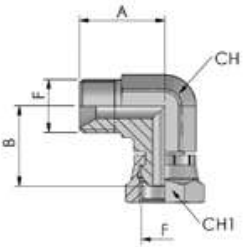

FORGED ADAPTORS
ADATTATORI FORGIATI

C90MFGC

COMPACT ELBOW 90° BSPP MALE X BSP FEMALE SWIVEL, 60° CONE
CURVA 90° COMPATTA MASCHIO BSPP X FEMMINA GIREVOLE BSP, CONO 60°

Code Article Codice Articolo	Thread Filetto	Dimensions (mm) Dimensioni (mm)			
		F	CH	CH1	A
C90MFGC04	1/4-19	14	19	26	23,8
C90MFGC06	3/8-19	19	22	29	28,4
C90MFGC08	1/2-14	22	27	34	32
C90MFGC10*	5/8-14	27	30	38	39,3
C90MFGC12	3/4-14	27	32	41	38,5
C90MFGC16	1"-11	33	38	45	46,2
C90MFGC20	1 1/4-11	41	50	52	54

Notes

* WHILE STOCKS LAST

Note

* ARTICOLO IN ESAURIMENTO

FORGED ADAPTORS
ADATTATORI FORGIATI

5409

COMPACT ELBOW 90° JIC MALE X JIC FEMALE SWIVEL, 37° CONE
CURVA 90° COMPATTA MASCHIO JIC X FEMMINA GIREVOLE JIC, CONO 37°

Norme - Norma: SAE J514

Code Article Codice Articolo	Thread Filetto	Dimensions (mm) Dimensioni (mm)			
		F	CH	CH1	A
54090005	1/2-20	13	19	24,1	18,5
54090006	9/16-18	14	17	27	22
54090008	3/4-16	19	24	31,8	25,5
54090010	7/8-14	22	27	36,8	28,5
54090012	1 1/16-12	27	32	42	30
54090016	1 5/16-12	33	38	46	36,5
54090020	1 5/8-12	41	50	52,3	44
54090024	1 7/8-12	48	60	59,2	44,9