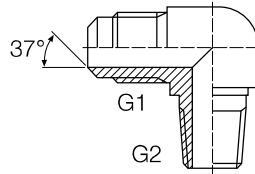

Verbindungsverschraubung JIC-NPT 90°

Winkel-Einschraubstutzen, JIC-NPT,
kompakt, 90°

G ₁	G ₂	Artikelnummer
7/16-20 UNF	1/8-27 NPT	A07JM-02NM90K
7/16-20 UNF	1/4-18 NPT	A07JM-04NM90K
1/2-20 UNF	1/8-27 NPT	A08JM-02NM90K
1/2-20 UNF	1/4-18 NPT	A08JM-04NM90K
9/16-18 UNF	1/4-18 NPT	A09JM-04NM90K
9/16-18 UNF	3/8-18 NPT	A09JM-06NM90K
9/16-18 UNF	1/2-14 NPT	A09JM-08NM90K
3/4-16 UNF	1/4-18 NPT	A12JM-04NM90K
3/4-16 UNF	3/8-18 NPT	A12JM-06NM90K
3/4-16 UNF	1/2-14 NPT	A12JM-08NM90K
3/4-16 UNF	3/4-14 NPT	A12JM-12NM90K
7/8-14 UNF	3/8-18 NPT	A14JM-06NM90K
7/8-14 UNF	1/2-14 NPT	A14JM-08NM90K
7/8-14 UNF	3/4-14 NPT	A14JM-12NM90K
1.1/16-12 UN	1/2-14 NPT	A17JM-08NM90K
1.1/16-12 UN	3/4-14 NPT	A17JM-12NM90K
1.1/16-12 UN	1-11,5 NPT	A17JM-16NM90K
1.5/16-12 UN	3/4-14 NPT	A21JM-12NM90K
1.5/16-12 UN	1-11,5 NPT	A21JM-16NM90K
1.5/8-12 UN	1.1/4-11,5 NPT	A26JM-20NM90K