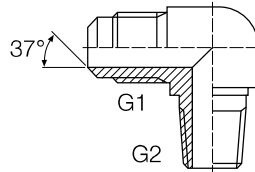

Verbindungsverschraubung JIC-NPT 90°

Winkel-Einschraubstutzen, JIC-NPT,
kompakt, 90°

G ₁	G ₂	Artikelnummer
7/16-20 UNF	1/8-27 NPT	A07JM-02NM90K
7/16-20 UNF	1/4-18 NPT	A07JM-04NM90K
1/2-20 UNF	1/8-27 NPT	A08JM-02NM90K
1/2-20 UNF	1/4-18 NPT	A08JM-04NM90K
9/16-18 UNF	1/4-18 NPT	A09JM-04NM90K
9/16-18 UNF	3/8-18 NPT	A09JM-06NM90K
9/16-18 UNF	1/2-14 NPT	A09JM-08NM90K
3/4-16 UNF	1/4-18 NPT	A12JM-04NM90K
3/4-16 UNF	3/8-18 NPT	A12JM-06NM90K
3/4-16 UNF	1/2-14 NPT	A12JM-08NM90K
3/4-16 UNF	3/4-14 NPT	A12JM-12NM90K
7/8-14 UNF	3/8-18 NPT	A14JM-06NM90K
7/8-14 UNF	1/2-14 NPT	A14JM-08NM90K
7/8-14 UNF	3/4-14 NPT	A14JM-12NM90K
1.1/16-12 UN	1/2-14 NPT	A17JM-08NM90K
1.1/16-12 UN	3/4-14 NPT	A17JM-12NM90K
1.1/16-12 UN	1-11,5 NPT	A17JM-16NM90K
1.5/16-12 UN	3/4-14 NPT	A21JM-12NM90K
1.5/16-12 UN	1-11,5 NPT	A21JM-16NM90K
1.5/8-12 UN	1.1/4-11,5 NPT	A26JM-20NM90K