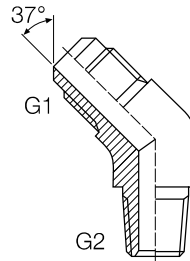

Verbindungsverschraubung JIC-NPT 45°

Winkel-Einschraubstutzen, JIC-NPT, kompakt, 45°

G ₁	G ₂	Artikelnummer
7/16-20 UNF	1/8-27 NPT	A07JM-02NM45K
7/16-20 UNF	1/4-18 NPT	A07JM-04NM45K
1/2-20 UNF	1/8-27 NPT	A08JM-02NM45K
1/2-20 UNF	1/4-18 NPT	A08JM-04NM45K
9/16-18 UNF	1/4-18 NPT	A09JM-04NM45K
9/16-18 UNF	3/8-18 NPT	A09JM-06NM45K
9/16-18 UNF	1/2-14 NPT	A09JM-08NM45K
3/4-16 UNF	1/4-18 NPT	A12JM-04NM45K
3/4-16 UNF	3/8-18 NPT	A12JM-06NM45K
3/4-16 UNF	1/2-14 NPT	A12JM-08NM45K
3/4-16 UNF	3/4-16 NPT	A12JM-12NM45K
7/8-14 UNF	3/8-18 NPT	A14JM-06NM45K
7/8-14 UNF	1/2-14 NPT	A14JM-08NM45K
7/8-14 UNF	3/4-14 NPT	A14JM-12NM45K
1.1/16-12 UN	1/2-14 NPT	A17JM-08NM45K
1.1/16-12 UN	3/4-14 NPT	A17JM-12NM45K
1.5/16-12 UN	3/4-14 NPT	A21JM-12NM45K
1.5/16-12 UN	1-11,5 NPT	A21JM-16NM45K