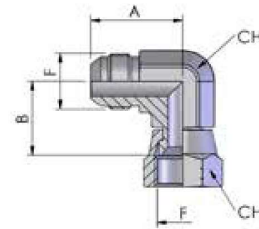

FORGED ADAPTORS
ADATTATORI FORGIATI

C90MFGC

COMPACT ELBOW 90° BSPP MALE X BSP FEMALE SWIVEL, 60° CONE
CURVA 90° COMPATTA MASCHIO BSPP X FEMMINA GIREVOLE BSP, CONO 60°

Notes

* WHILE STOCKS LAST

Code Article Codice Articolo	Thread Filetto	Dimensions (mm) Dimensioni (mm)			
		F	CH	CH1	A
C90MFGC04	1/4-19	14	19	26	23,8
C90MFGC06	3/8-19	19	22	29	28,4
C90MFGC08	1/2-14	22	27	34	32
C90MFGC10*	5/8-14	27	30	38	39,3
C90MFGC12	3/4-14	27	32	41	38,5
C90MFGC16	1"-11	33	38	45	46,2
C90MFGC20	1 1/4-11	41	50	52	54

Note

* ARTICOLO IN ESAURIMENTO

FORGED ADAPTORS
ADATTATORI FORGIATI

5409

COMPACT ELBOW 90° JIC MALE X JIC FEMALE SWIVEL, 37° CONE
CURVA 90° COMPATTA MASCHIO JIC X FEMMINA GIREVOLE JIC, CONO 37°

Norme - Norma: SAE J514

Notes

Code Article Codice Articolo	Thread Filetto	Dimensions (mm) Dimensioni (mm)			
		F	CH	CH1	A
54090005	1/2-20	13	19	24,1	18,5
54090006	9/16-18	14	17	27	22
54090008	3/4-16	19	24	31,8	25,5
54090010	7/8-14	22	27	36,8	28,5
54090012	1 1/16-12	27	32	42	30
54090016	1 5/16-12	33	38	46	36,5
54090020	1 5/8-12	41	50	52,3	44
54090024	1 7/8-12	48	60	59,2	44,9