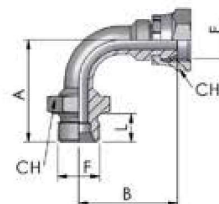

FEMALE X FEMALE ADAPTORS
ADATTATORI FEMMINA X FEMMINA

GGFFM

METRIC FEMALE SWIVEL X METRIC FEMALE SWIVEL , 60° CONE
FEMMINA GIREVOLE METRICA X FEMMINA GIREVOLE METRICA, CONO 60°

Code Article Codice Articolo	Thread Filetto	Dimensions (mm) Dimensioni (mm)		
		F	CH	CH1
GGFFM14	M14x1,5	19	19	27,5
GGFFM16	M16x1,5	22	22	30,2
GGFFM18	M18x1,5	24	24	30,2
GGFFM20	M20x1,5	27	27	33,2
GGFFM22	M22x1,5	27	27	35
GGFFM26	M26x1,5	32	32	40,4

Notes

Note

90° ADAPTORS
ADATTATORI 90°

C90MFG

SWEPT 90° BSPP MALE X BSP FEMALE SWIVEL, 60° CONE
CURVA 90° MASCHIO BSPP X FEMMINA GIREVOLE BSP, CONO 60°

Code Article Codice Articolo	Thread Filetto	Dimensions (mm) Dimensioni (mm)				
		F	CH	CH1	A	B
C90MFG02	1/8-19	14	14	33	26	9,6
C90MFG04	1/4-19	19	19	43	33,6	12
C90MFG06	3/8-19	22	22	51,6	41,3	12
C90MFG08	1/2-14	27	27	59,8	48,6	14
C90MFG10	5/8-14	30	30	57	53	16
C90MFG12	3/4-14	32	32	73,9	62,1	16
C90MFG16	1"-11	41	38	93,7	72,8	18
C90MFG20	1 1/4-11	50	50	110,7	85,9	20
C90MFG24	1 1/2-11	55	55	123	91,5	22
C90MFG32	2"-11	70	70	120	108	24