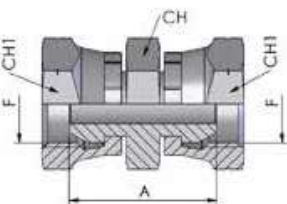

FEMALE X FEMALE ADAPTORS
ADATTATORI FEMMINA X FEMMINA

GGFFM

METRIC FEMALE SWIVEL X METRIC FEMALE SWIVEL , 60° CONE
FEMMINA GIREVOLE METRICA X FEMMINA GIREVOLE METRICA, CONO 60°

Code Article Codice Articolo	Thread Filetto	Dimensions (mm) Dimensioni (mm)		
		F	CH	CH1
GGFFM14	M14x1,5	19	19	27,5
GGFFM16	M16x1,5	22	22	30,2
GGFFM18	M18x1,5	24	24	30,2
GGFFM20	M20x1,5	27	27	33,2
GGFFM22	M22x1,5	27	27	35
GGFFM26	M26x1,5	32	32	40,4

Notes

Note

90° ADAPTORS
ADATTATORI 90°

C90MFG

SWEPT 90° BSPP MALE X BSP FEMALE SWIVEL, 60° CONE
CURVA 90° MASCHIO BSPP X FEMMINA GIREVOLE BSP, CONO 60°

Code Article Codice Articolo	Thread Filetto	Dimensions (mm) Dimensioni (mm)				
		F	CH	CH1	A	B
C90MFG02	1/8-19	14	14	33	26	9,6
C90MFG04	1/4-19	19	19	43	33,6	12
C90MFG06	3/8-19	22	22	51,6	41,3	12
C90MFG08	1/2-14	27	27	59,8	48,6	14
C90MFG10	5/8-14	30	30	57	53	16
C90MFG12	3/4-14	32	32	73,9	62,1	16
C90MFG16	1"-11	41	38	93,7	72,8	18
C90MFG20	1 1/4-11	50	50	110,7	85,9	20
C90MFG24	1 1/2-11	55	55	123	91,5	22
C90MFG32	2"-11	70	70	120	108	24