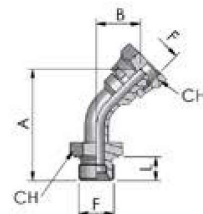

90° ADAPTORS  
ADATTATORI 90°

## C90FFM

SWEPT 90° METRIC FEMALE SWIVEL X METRIC FEMALE SWIVEL, 60° CONE

CURVA 90° FEMMINA GIREVOLE METRICA X FEMMINA GIREVOLE METRICA, CONO 60°

Code Article Codice Articolo	Thread Filetto	Dimensions (mm) Dimensioni (mm)	
		CH	A
	F		
C90FFM14	M14x1,5	19	32
C90FFM16	M16x1,5	22	40
C90FFM18	M18x1,5	24	45
C90FFM20	M20x1,5	27	50
C90FFM22	M22x1,5	27	50
C90FFM26	M26x1,5	32	58

45° ADAPTORS  
ADATTATORI 45°

## C45MFG

SWEPT 45° BSPP MALE X BSP FEMALE SWIVEL, 60° CONE  
CURVA 45° MASCHIO BSPP X FEMMINA GIREVOLE BSP, CONO 60°

Code Article Codice Articolo	Thread Filetto	Dimensions (mm) Dimensioni (mm)				
		CH	CH1	A	B	L
	F					
C45MFG02	1/8-28	14	14	50	20	8,5
C45MFG04	1/4-19	19	19	59,9	28,7	12
C45MFG06	3/8-19	22	22	72,3	34,2	12
C45MFG08	1/2-14	27	27	84,1	39,8	14
C45MFG10	5/8-14	30	30	70	32	15
C45MFG12	3/4-14	32	32	104,5	48,2	16
C45MFG16	1"-11	41	38	126,8	59,4	18
C45MFG20	1 1/4-11	50	50	90	37	20
C45MFG24	1 1/2-11	55	55	110	41	22
C45MFG32	2"-11	65	70	135	50	24