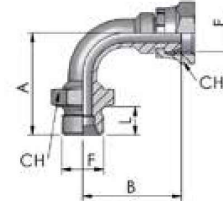

FEMALE X FEMALE ADAPTORS
ADATTATORI FEMMINA X FEMMINA

GGFFM

METRIC FEMALE SWIVEL X METRIC FEMALE SWIVEL , 60° CONE
FEMMINA GIREVOLE METRICA X FEMMINA GIREVOLE METRICA, CONO 60°

Code Article Codice Articolo	Thread Filetto	Dimensions (mm) Dimensioni (mm)		
		F	CH	CH1
GGFFM14	M14x1,5	19	19	27,5
GGFFM16	M16x1,5	22	22	30,2
GGFFM18	M18x1,5	24	24	30,2
GGFFM20	M20x1,5	27	27	33,2
GGFFM22	M22x1,5	27	27	35
GGFFM26	M26x1,5	32	32	40,4

Notes

Note

90° ADAPTORS
ADATTATORI 90°

C90MFG

SWEPT 90° BSPP MALE X BSP FEMALE SWIVEL, 60° CONE
CURVA 90° MASCHIO BSPP X FEMMINA GIREVOLE BSP, CONO 60°

Code Article Codice Articolo	Thread Filetto	Dimensions (mm) Dimensioni (mm)				
		F	CH	CH1	A	B
C90MFG02	1/8-19	14	14	33	26	9,6
C90MFG04	1/4-19	19	19	43	33,6	12
C90MFG06	3/8-19	22	22	51,6	41,3	12
C90MFG08	1/2-14	27	27	59,8	48,6	14
C90MFG10	5/8-14	30	30	57	53	16
C90MFG12	3/4-14	32	32	73,9	62,1	16
C90MFG16	1"-11	41	38	93,7	72,8	18
C90MFG20	1"1/4-11	50	50	110,7	85,9	20
C90MFG24	1"1/2-11	55	55	123	91,5	22
C90MFG32	2"-11	70	70	120	108	24