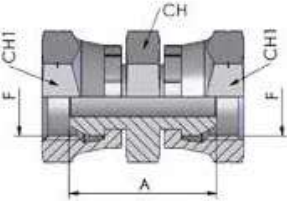

FEMALE X FEMALE ADAPTORS
ADATTATORI FEMMINA X FEMMINA

GGFFM

METRIC FEMALE SWIVEL X METRIC FEMALE SWIVEL , 60° CONE
FEMMINA GIREVOLE METRICA X FEMMINA GIREVOLE METRICA, CONO 60°

Code Article Codice Articolo	Thread Filetto	Dimensions (mm) Dimensioni (mm)		
		F	CH	CH1
GGFFM14	M14x1,5	19	19	27,5
GGFFM16	M16x1,5	22	22	30,2
GGFFM18	M18x1,5	24	24	30,2
GGFFM20	M20x1,5	27	27	33,2
GGFFM22	M22x1,5	27	27	35
GGFFM26	M26x1,5	32	32	40,4

Notes

Note

90° ADAPTORS
ADATTATORI 90°

C90MFG

SWEPT 90° BSPP MALE X BSP FEMALE SWIVEL, 60° CONE
CURVA 90° MASCHIO BSPP X FEMMINA GIREVOLE BSP, CONO 60°

Code Article Codice Articolo	Thread Filetto	Dimensions (mm) Dimensioni (mm)				
		F	CH	CH1	A	B
C90MFG02	1/8-19	14	14	33	26	9,6
C90MFG04	1/4-19	19	19	43	33,6	12
C90MFG06	3/8-19	22	22	51,6	41,3	12
C90MFG08	1/2-14	27	27	59,8	48,6	14
C90MFG10	5/8-14	30	30	57	53	16
C90MFG12	3/4-14	32	32	73,9	62,1	16
C90MFG16	1"-11	41	38	93,7	72,8	18
C90MFG20	1"1/4-11	50	50	110,7	85,9	20
C90MFG24	1"1/2-11	55	55	123	91,5	22
C90MFG32	2"-11	70	70	120	108	24