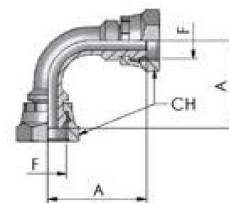

90° ADAPTORS
ADATTATORI 90°

C90MFM

SWEPT 90° METRIC MALE X METRIC FEMALE SWIVEL, 60° CONE
CURVA 90° MASCHIO METRICO X FEMMINA GIREVOLE METRICA, CONO 60°

Code Article Codice Articolo	Thread Filetto	Dimensions (mm) Dimensioni (mm)				
		F	CH	CH1	A	B
C90MFM10	M10x1	14	14	36	27	8
C90MFM12	M12x1,5	17	17	41	31	10
C90MFM14	M14x1,5	19	19	42	30	10,5
C90MFM16	M16x1,5	22	22	50	37	12,5
C90MFM18	M18x1,5	24	24	45	43	13
C90MFM20	M20x1,5	27	27	50	50	14
C90MFM22	M22x1,5	27	27	55	45	14,5
C90MFM26	M26x1,5	32	32	68	58	16

Notes

Note

90° ADAPTORS
ADATTATORI 90°

C90FFG

SWEPT 90° BSP FEMALE SWIVEL X BSP FEMALE SWIVEL, 60° CONE
CURVA 90° FEMMINA GIREVOLE BSP X FEMMINA GIREVOLE BSP, CONO 60°

Code Article Codice Articolo	Thread Filetto	Dimensions (mm) Dimensioni (mm)	
		CH	A
C90FFG02	1/8-28	14	30
C90FFG04	1/4-19	19	33,6
C90FFG06	3/8-19	22	41,3
C90FFG08	1/2-14	27	48,6
C90FFG10	5/8-14	30	50
C90FFG12	3/4-14	32	62,1
C90FFG16	1"-11	38	72,8
C90FFG20	1"1/4-11	50	85,9
C90FFG24	1"1/2-11	55	90
C90FFG32	2"-11	70	115