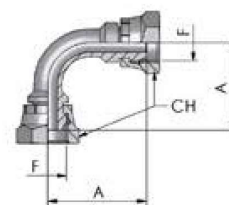

90° ADAPTORS
ADATTATORI 90°

C90MFM

SWEPT 90° METRIC MALE X METRIC FEMALE SWIVEL, 60° CONE
CURVA 90° MASCHIO METRICO X FEMMINA GIREVOLE METRICA, CONO 60°

Code Article Codice Articolo	Thread Filetto	Dimensions (mm) Dimensioni (mm)				
		F	CH	CH1	A	B
C90MFM10	M10x1	14	14	36	27	8
C90MFM12	M12x1,5	17	17	41	31	10
C90MFM14	M14x1,5	19	19	42	30	10,5
C90MFM16	M16x1,5	22	22	50	37	12,5
C90MFM18	M18x1,5	24	24	45	43	13
C90MFM20	M20x1,5	27	27	50	50	14
C90MFM22	M22x1,5	27	27	55	45	14,5
C90MFM26	M26x1,5	32	32	68	58	16

Notes

Note

90° ADAPTORS
ADATTATORI 90°

C90FFG

SWEPT 90° BSP FEMALE SWIVEL X BSP FEMALE SWIVEL, 60° CONE
CURVA 90° FEMMINA GIREVOLE BSP X FEMMINA GIREVOLE BSP, CONO 60°

Code Article Codice Articolo	Thread Filetto	Dimensions (mm) Dimensioni (mm)	
		CH	A
C90FFG02	1/8-28	14	30
C90FFG04	1/4-19	19	33,6
C90FFG06	3/8-19	22	41,3
C90FFG08	1/2-14	27	48,6
C90FFG10	5/8-14	30	50
C90FFG12	3/4-14	32	62,1
C90FFG16	1"-11	38	72,8
C90FFG20	1"1/4-11	50	85,9
C90FFG24	1"1/2-11	55	90
C90FFG32	2"-11	70	115