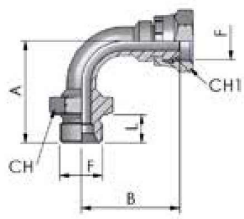

90° ADAPTORS
ADATTATORI 90°

C90MFM

SWEPT 90° METRIC MALE X METRIC FEMALE SWIVEL, 60° CONE
CURVA 90° MASCHIO METRICO X FEMMINA GIREVOLE METRICA, CONO 60°

Code Article Codice Articolo	Thread Filetto	Dimensions (mm) Dimensioni (mm)				
		F	CH	CH1	A	B
C90MFM10	M10x1	14	14	36	27	8
C90MFM12	M12x1,5	17	17	41	31	10
C90MFM14	M14x1,5	19	19	42	30	10,5
C90MFM16	M16x1,5	22	22	50	37	12,5
C90MFM18	M18x1,5	24	24	45	43	13
C90MFM20	M20x1,5	27	27	50	50	14
C90MFM22	M22x1,5	27	27	55	45	14,5
C90MFM26	M26x1,5	32	32	68	58	16

Notes

Note

90° ADAPTORS
ADATTATORI 90°

C90FFG

SWEPT 90° BSP FEMALE SWIVEL X BSP FEMALE SWIVEL, 60° CONE
CURVA 90° FEMMINA GIREVOLE BSP X FEMMINA GIREVOLE BSP, CONO 60°

Code Article Codice Articolo	Thread Filetto	Dimensions (mm) Dimensioni (mm)	
		CH	A
C90FFG02	1/8-28	14	30
C90FFG04	1/4-19	19	33,6
C90FFG06	3/8-19	22	41,3
C90FFG08	1/2-14	27	48,6
C90FFG10	5/8-14	30	50
C90FFG12	3/4-14	32	62,1
C90FFG16	1"-11	38	72,8
C90FFG20	1"1/4-11	50	85,9
C90FFG24	1"1/2-11	55	90
C90FFG32	2"-11	70	115