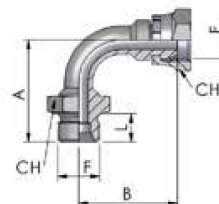

FEMALE X FEMALE ADAPTORS
ADATTATORI FEMMINA X FEMMINA

GGFFM

METRIC FEMALE SWIVEL X METRIC FEMALE SWIVEL , 60° CONE
FEMMINA GIREVOLE METRICA X FEMMINA GIREVOLE METRICA, CONO 60°

Code Article Codice Articolo	Thread Filetto	Dimensions (mm) Dimensioni (mm)		
		F	CH	CH1
GGFFM14	M14x1,5	19	19	27,5
GGFFM16	M16x1,5	22	22	30,2
GGFFM18	M18x1,5	24	24	30,2
GGFFM20	M20x1,5	27	27	33,2
GGFFM22	M22x1,5	27	27	35
GGFFM26	M26x1,5	32	32	40,4

Notes

Note

90° ADAPTORS
ADATTATORI 90°

C90MFG

SWEPT 90° BSPP MALE X BSP FEMALE SWIVEL, 60° CONE
CURVA 90° MASCHIO BSPP X FEMMINA GIREVOLE BSP, CONO 60°

Code Article Codice Articolo	Thread Filetto	Dimensions (mm) Dimensioni (mm)				
		F	CH	CH1	A	B
C90MFG02	1/8-19	14	14	33	26	9,6
C90MFG04	1/4-19	19	19	43	33,6	12
C90MFG06	3/8-19	22	22	51,6	41,3	12
C90MFG08	1/2-14	27	27	59,8	48,6	14
C90MFG10	5/8-14	30	30	57	53	16
C90MFG12	3/4-14	32	32	73,9	62,1	16
C90MFG16	1"-11	41	38	93,7	72,8	18
C90MFG20	1 1/4-11	50	50	110,7	85,9	20
C90MFG24	1 1/2-11	55	55	123	91,5	22
C90MFG32	2"-11	70	70	120	108	24