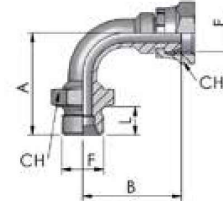

90° ADAPTORS
ADATTATORI 90°

C90MFG

SWEPT 90° BSPP MALE X BSP FEMALE SWIVEL, 60° CONE
CURVA 90° MASCHIO BSPP X FEMMINA GIREVOLE BSP, CONO 60°

Code Article Codice Articolo	Thread Filetto	Dimensions (mm) Dimensioni (mm)					
		F	CH	CH1	A	B	L
C90MFG02	1/8-19	14	14	33	26	9,6	
C90MFG04	1/4-19	19	19	43	33,6	12	
C90MFG06	3/8-19	22	22	51,6	41,3	12	
C90MFG08	1/2-14	27	27	59,8	48,6	14	
C90MFG10	5/8-14	30	30	57	53	16	
C90MFG12	3/4-14	32	32	73,9	62,1	16	
C90MFG16	1"-11	41	38	93,7	72,8	18	
C90MFG20	1"1/4-11	50	50	110,7	85,9	20	
C90MFG24	1"1/2-11	55	55	123	91,5	22	
C90MFG32	2"-11	70	70	120	108	24	

Notes

Note