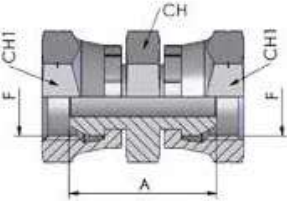

FEMALE X FEMALE ADAPTORS  
ADATTATORI FEMMINA X FEMMINA

## GGFFM

METRIC FEMALE SWIVEL X METRIC FEMALE SWIVEL , 60° CONE  
FEMMINA GIREVOLE METRICA X FEMMINA GIREVOLE METRICA, CONO 60°

Code Article Codice Articolo	Thread Filetto	Dimensions (mm) Dimensioni (mm)		
		F	CH	CH1
GGFFM14	M14x1,5	19	19	27,5
GGFFM16	M16x1,5	22	22	30,2
GGFFM18	M18x1,5	24	24	30,2
GGFFM20	M20x1,5	27	27	33,2
GGFFM22	M22x1,5	27	27	35
GGFFM26	M26x1,5	32	32	40,4

Notes

Note

90° ADAPTORS  
ADATTATORI 90°

## C90MFG

SWEPT 90° BSPP MALE X BSP FEMALE SWIVEL, 60° CONE  
CURVA 90° MASCHIO BSPP X FEMMINA GIREVOLE BSP, CONO 60°

Code Article Codice Articolo	Thread Filetto	Dimensions (mm) Dimensioni (mm)				
		F	CH	CH1	A	B
C90MFG02	1/8-19	14	14	33	26	9,6
C90MFG04	1/4-19	19	19	43	33,6	12
C90MFG06	3/8-19	22	22	51,6	41,3	12
C90MFG08	1/2-14	27	27	59,8	48,6	14
C90MFG10	5/8-14	30	30	57	53	16
C90MFG12	3/4-14	32	32	73,9	62,1	16
C90MFG16	1"-11	41	38	93,7	72,8	18
C90MFG20	1"1/4-11	50	50	110,7	85,9	20
C90MFG24	1"1/2-11	55	55	123	91,5	22
C90MFG32	2"-11	70	70	120	108	24