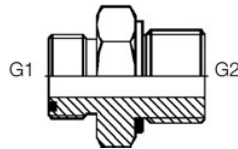

**NEU!** Gerader Adapter ORFS-SAE

Gerader Adapter, ORFS-SAE

G <sub>1</sub>	G <sub>2</sub>	Artikelnummer
9/16-18 UN	7/16-20 UNF	A040RM-07SMR
9/16-18 UN	1/2-20 UNF	A040RM-08SMR
9/16-18 UN	9/16-18 UNF	A040RM-09SMR
9/16-18 UN	3/4-16 UNF	A040RM-12SMR
11/16-16 UN	7/16-20 UNF	A060RM-07SMR
11/16-16 UN	1/2-20 UNF	A060RM-08SMR
11/16-16 UN	9/16-18 UNF	A060RM-09SMR
7/16-16 UN	3/4-16 UNF	A060RM-12SMR
13/16-16 UN	9/16-18 UNF	A080RM-09SMR
13/16-16 UN	3/4-16 UNF	A080RM-12SMR
13/16-16 UN	7/8-14 UNF	A080RM-14SMR
1-14 UN	3/4-16 UNF	A100RM-12SMR
1-14 UN	7/8-14 UNF	A100RM-14SMR
1-14 UN	1,1/16-12 UN	A100RM-17SMR
1,3/16-12 UN	7/8-14 UNF	A120RM-14SMR
1,3/16-12 UN	1,1/16-12 UN	A120RM-17SMR
1,3/16-12 UN	1,5/16-12 UN	A120RM-21SMR
1,7/16-12 UN	1,1/16-12 UN	A160RM-17SMR
1,7/16-12 UN	1,5/16-12 UN	A160RM-21SMR
1,7/16-12 UN	1,5/8-12 UN	A160RM-26SMR
1,11/16-12 UN	1,5/16-12 UN	A200RM-21SMR
1,11/16-12 UN	1,5/8-12 UN	A200RM-26SMR
1,11/16-12 UN	1,7/8-12 UN	A200RM-30SMR
2-12 UN	1,7/8-12 UN	A240RM-30SMR