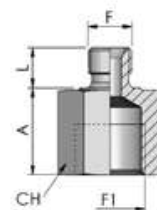

CONNECTORS
PROLUNGHE

PCRGM

SHORT REDUCER BSPP MALE 60° CONE X METRIC FEMALE
PROLUNGA CORTA DI RIDUZIONE MASCHIO BSPP CONO 60° X FEMMINA METRICA

CONNECTORS
PROLUNGHE

PCRMG

SHORT REDUCER METRIC MALE 60° CONE X BSPP FEMALE
PROLUNGA CORTA DI RIDUZIONE MASCHIO METRICO CONO 60° X FEMMINA BSPP

Notes

* WHILE STOCKS LAST

Code Article Codice Articolo	Thread Filetto		Dimensions (mm) Dimensioni (mm)		
	F	F1	CH	A	L
PCRGM0410	1/4-19	M10X1	17	14,5	10,5
PCRGM0414	1/4-19	M14X1,5	17	16,5	10,5
PCRGM0614	3/8-19	M14X1,5	22	20	13
PCRGM0616	3/8-19	M16x1,5	22	20	13
PCRGM0618	3/8-19	M18x1,5	22	20	13
PCRGM0814	1/2-14	M14x1,5	27	19,5	15
PCRGM0816	1/2-14	M16X1,5	27	19,5	15
PCRGM0818	1/2-14	M18x1,5	27	19,5	15
PCRGM0820*	1/2-14	M20x1,5	27	25,5	14
PCRGM0822	1/2-14	M22x1,5	27	21	15

Note

* ARTICOLO IN ESAURIMENTO

Notes

Note

Code Article Codice Articolo	Thread Filetto		Dimensions (mm) Dimensioni (mm)		
	F	F1	CH	A	L
PCRMG1002	M10X1	1/8-28	14	15	9
PCRMG1404	M14x1,5	1/4-19	19	17	10,5
PCRMG1406	M14x1,5	3/8-19	22	19	11
PCRMG1604	M16X1,5	1/4-19	22	20	13
PCRMG1606	M16X1,5	3/8-19	22	20	13
PCRMG1804	M18x1,5	1/4-19	24	20	14
PCRMG1806	M18x1,5	3/8-19	24	20	14
PCRMG1808	M18x1,5	1/2-14	27	22	14
PCRMG2206	M22x1,5	3/8-19	27	19,5	15
PCRMG2208	M22x1,5	1/2-14	27	22	15