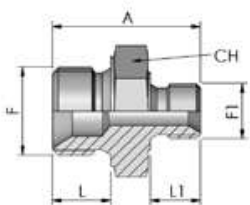

MALE X MALE ADAPTORS
ADATTATORI MASCHIO X MASCHIO

RIG

REDUCTION MALE BSPP X MALE BSPP, 60° CONE
RIDUZIONE MASCHIO BSPP X MASCHIO BSPP, CONO 60°

| Code Article Codice Articolo | Thread Filetto | | Dimensions (mm) Dimensioni (mm) | | | |
|---------------------------------|-------------------|---------------|------------------------------------|-------------|-----------|-----------|
| | F | F1 | CH | A | L | L1 |
| RIG0402 | 1/4-19 | 1/8-28 | 19 | 27,2 | 12 | 8 |
| RIG0602 | 3/8-19 | 1/8-28 | 22 | 28,3 | 12 | 8 |
| RIG0604 | 3/8-19 | 1/4-19 | 22 | 32,3 | 12 | 12 |
| RIG0804 | 1/2-14 | 1/4-19 | 27 | 35,4 | 14 | 12 |
| RIG0806 | 1/2-14 | 3/8-19 | 27 | 35,5 | 14 | 12 |
| RIG1006** | 5/8-14 | 3/8-19 | 30 | 38,5 | 16 | 12 |
| RIG1008 | 5/8-14 | 1/2-14 | 30 | 40,6 | 16 | 14 |
| RIG1204 | 3/4-14 | 1/4-19 | 32 | 38,5 | 16 | 12 |
| RIG1206 | 3/4-14 | 3/8-19 | 32 | 38,6 | 16 | 12 |
| RIG1208 | 3/4-14 | 1/2-14 | 32 | 40,7 | 16 | 14 |
| RIG1210 | 3/4-14 | 5/8-14 | 32 | 42,7 | 16 | 16 |
| RIG1606 | 1"-11 | 3/8-19 | 41 | 42,7 | 19 | 12 |
| RIG1608 | 1"-11 | 1/2-14 | 41 | 44,8 | 19 | 14 |
| RIG1610** | 1"-11 | 5/8-14 | 38 | 44,5 | 19,5 | 15 |
| RIG1612 | 1"-11 | 3/4-14 | 41 | 46,9 | 19 | 16 |
| RIG2008** | 1"1/4-11 | 1/2-14 | 50 | 51 | 20 | 14 |
| RIG2012* | 1"1/4-11 | 3/4-14 | 50 | 52,9 | 20 | 16 |
| RIG2016* | 1"1/4-11 | 1"-11 | 50 | 56 | 20 | 19 |
| RIG2412* | 1"1/2-11 | 3/4-14 | 55 | 55,9 | 22 | 16 |
| RIG2416* | 1"1/2-11 | 1"-11 | 55 | 59 | 22 | 19 |
| RIG2420* | 1"1/2-11 | 1"1/4-11 | 55 | 62 | 22 | 20 |
| RIG3216* | 2"-11 | 1"-11 | 70 | 62 | 24 | 19 |
| RIG3220* | 2"-11 | 1"1/4-11 | 70 | 65 | 24 | 20 |