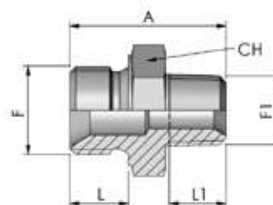

Notes

* DIN version
** WHILE STOCKS LAST

Note

* Versione DIN
** ARTICOLO IN ESAURIMENTO

MALE X MALE ADAPTORS
ADATTATORI MASCHIO X MASCHIO

RIGCC

REDUCTION MALE BSPP X MALE BSPT, 60° CONE
RIDUZIONE MASCHIO BSPP X MASCHIO BSPT, CONO 60°

| Code Article Codice Articolo | Thread Filetto | | Dimensions (mm) Dimensioni (mm) | | | |
|---------------------------------|-------------------|----------|------------------------------------|------|------|------|
| | F | F1 | CH | A | L | L1 |
| RIGCC0402 | 1/4-19 | 1/8-28 | 14 | 27 | 10,5 | 10 |
| RIGCC0604 | 3/8-19 | 1/4-19 | 19 | 32,5 | 12,5 | 13 |
| RIGCC0804 | 1/2-14 | 1/4-14 | 24 | 35,5 | 14,5 | 13 |
| RIGCC0806 | 1/2-14 | 3/8-19 | 24 | 37,5 | 14,5 | 15 |
| RIGCC1208 | 3/4-14 | 1/2-14 | 27 | 43,5 | 16,5 | 18 |
| RIGCC1210 | 3/4-14 | 5/8-14 | 30 | 44 | 16,5 | 18,5 |
| RIGCC1612 | 1"-11 | 3/4-14 | 36 | 49,5 | 19,5 | 20 |
| RIGCC2016 | 1"1/4-11 | 1"-11 | 45 | 57,5 | 22 | 24,5 |
| RIGCC2420 | 1"1/2-11 | 1"1/4-11 | 50 | 59,5 | 22,5 | 26 |
| RIGCC3220 | 2"-11 | 1"1/4-11 | 60 | 62 | 24 | 26 |
| RIGCC3224 | 2"-11 | 1"1/2-11 | 60 | 62,5 | 24 | 26,5 |