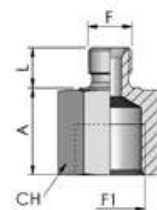

CONNECTORS
PROLUNGHE

PLM

LONG CONNECTOR METRIC MALE 60° CONE X METRIC FEMALE
PROLUNGA LUNGA MASCHIO METRICO CONO 60° X FEMMINA METRICA

CONNECTORS
PROLUNGHE

PCRG

SHORT REDUCER BSPP MALE 60° CONE X BSPP FEMALE
PROLUNGA CORTA DI RIDUZIONE MASCHIO BSPP CONO 60° X FEMMINA BSPP

Notes

Code Article Codice Articolo	Thread Filetto	Dimensions (mm) Dimensioni (mm)		
		F	CH	L
PLM10	M10x1	14	29	9
PLM14	M14x1,5	19	36	11
PLM16	M16x1,5	22	41	12,5
PLM18	M18x1,5	24	41	13
PLM20	M20x1,5	27	45	15
PLM22	M22x1,5	27	45	15

Note

Notes

* WHILE STOCKS LAST

Note

* ARTICOLO IN ESAURIMENTO

Code Article Codice Articolo	Thread Filetto		Dimensions (mm) Dimensioni (mm)		
	F	F1	CH	A	L
PCRG0204	1/8-28	1/4-19	19	22	8
PCRG0402	1/4-19	1/8-28	19	22	11,2
PCRG0406	1/4-19	3/8-19	22	25	11,2
PCRG0408	1/4-19	1/2-14	27	26	11,2
PCRG0604	3/8-19	1/4-19	22	25	13,6
PCRG0608	3/8-19	1/2-14	27	26	13,6
PCRG0804	1/2-14	1/4-14	27	26,8	14,8
PCRG0806	1/2-14	3/8-19	27	26	14,8
PCRG0812	1/2-14	3/4-14	32	40	14,8
PCRG1204*	3/4-14	1/4-19	32	22	17
PCRG1206*	3/4-14	3/8-19	32	40	17
PCRG1208	3/4-14	1/2-14	32	40	17
PCRG1216	3/4-14	1"-11	41	46	17
PCRG1608	1"-11	1/2-14	41	46	20,3
PCRG1612	1"-11	3/4-14	41	46	20,3
PCRG1620	1"-11	1"1/4-11	50	34	20,3
PCRG1624	1"-11	1"1/2-11	55	34	20
PCRG2012	1"1/4-11	3/4-14	50	32	22
PCRG2016	1"1/4-11	1"-11	50	32	22
PCRG2024	1"1/4-11	1"1/2-11	55	34	22
PCRG2420	1"1/2-11	1"1/4-11	55	33	22,5