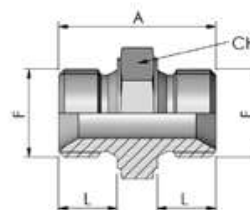

MALE X MALE ADAPTORS
ADATTATORI MASCHIO X MASCHIO

GNPT

MALE BSPP X MALE NPTF, 60° CONE
MASCHIO BSPP X MASCHIO NPTF, CONO 60°

MALE X MALE ADAPTORS
ADATTATORI MASCHIO X MASCHIO

GIM

MALE METRIC X MALE METRIC, 60° CONE
MASCHIO METRICO X MASCHIO METRICO, CONO 60°

Notes

Code Article Codice Articolo	Thread Filetto		Dimensions (mm) Dimensioni (mm)			
	F	F1	CH	A	L	L1
GNPT02	1/8-27	1/8-27	14	23,5	8	10
GNPT04	1/4-18	1/4-18	17	30	10,5	13
GNPT06	3/8-18	3/8-18	19	34,5	12,5	15
GNPT08	1/2-14	1/2-14	24	41	15	18
GNPT12	3/4-14	3/4-14	30	45,5	16,5	20
GNPT16	1"-11	1"-11,5	36	54,5	19,5	25
GNPT20	1"1/4-11	1"1/4-11,5	50	58,5	22	26
GNPT24	1"1/2-11	1"1/2-11,5	55	60	22,5	26,5
GNPT32	2"-11	2"-11,5	65	64	24	28

Notes

Code Article Codice Articolo	Thread Filetto	Dimensions (mm) Dimensioni (mm)		
		CH	A	L
GIM10	M10x1	14	22	8
GIM12	M12x1,5	17	26,5	10
GIM14	M14x1,5	19	27,5	10,5
GIM16	M16x1,5	22	32	12,5
GIM18	M18x1,5	24	33,5	13
GIM20	M20x1,5	27	36	14
GIM22	M22x1,5	27	37	14,5
GIM24	M24x1,5	30	38,5	15
GIM26	M26x1,5	32	41	16
GIM30	M30x1,5	36	42,5	16,5