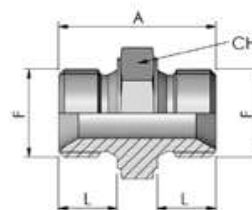

MALE X MALE ADAPTORS
ADATTATORI MASCHIO X MASCHIO

GNPT

MALE BSPP X MALE NPTF, 60° CONE
MASCHIO BSPP X MASCHIO NPTF, CONO 60°

MALE X MALE ADAPTORS
ADATTATORI MASCHIO X MASCHIO

GIM

MALE METRIC X MALE METRIC, 60° CONE
MASCHIO METRICO X MASCHIO METRICO, CONO 60°

Notes

Code Article Codice Articolo	Thread Filetto		Dimensions (mm) Dimensioni (mm)			
	F	F1	CH	A	L	L1
GNPT02	1/8-27	1/8-27	14	23,5	8	10
GNPT04	1/4-18	1/4-18	17	30	10,5	13
GNPT06	3/8-18	3/8-18	19	34,5	12,5	15
GNPT08	1/2-14	1/2-14	24	41	15	18
GNPT12	3/4-14	3/4-14	30	45,5	16,5	20
GNPT16	1"-11	1"-11,5	36	54,5	19,5	25
GNPT20	1"1/4-11	1"1/4-11,5	50	58,5	22	26
GNPT24	1"1/2-11	1"1/2-11,5	55	60	22,5	26,5
GNPT32	2"-11	2"-11,5	65	64	24	28

Notes

Code Article Codice Articolo	Thread Filetto	Dimensions (mm) Dimensioni (mm)		
		CH	A	L
GIM10	M10x1	14	22	8
GIM12	M12x1,5	17	26,5	10
GIM14	M14x1,5	19	27,5	10,5
GIM16	M16x1,5	22	32	12,5
GIM18	M18x1,5	24	33,5	13
GIM20	M20x1,5	27	36	14
GIM22	M22x1,5	27	37	14,5
GIM24	M24x1,5	30	38,5	15
GIM26	M26x1,5	32	41	16
GIM30	M30x1,5	36	42,5	16,5