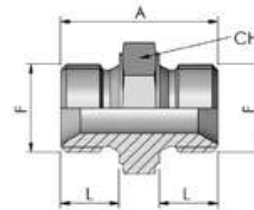

MALE X MALE ADAPTORS
ADATTATORI MASCHIO X MASCHIO

GNPT

MALE BSPP X MALE NPTF, 60° CONE
MASCHIO BSPP X MASCHIO NPTF, CONO 60°

MALE X MALE ADAPTORS
ADATTATORI MASCHIO X MASCHIO

GIM

MALE METRIC X MALE METRIC, 60° CONE
MASCHIO METRICO X MASCHIO METRICO, CONO 60°

Notes

Code Article Codice Articolo	Thread Filetto		Dimensions (mm) Dimensioni (mm)			
	F	F1	CH	A	L	L1
GNPT02	1/8-27	1/8-27	14	23,5	8	10
GNPT04	1/4-18	1/4-18	17	30	10,5	13
GNPT06	3/8-18	3/8-18	19	34,5	12,5	15
GNPT08	1/2-14	1/2-14	24	41	15	18
GNPT12	3/4-14	3/4-14	30	45,5	16,5	20
GNPT16	1"-11	1"-11,5	36	54,5	19,5	25
GNPT20	1"1/4-11	1"1/4-11,5	50	58,5	22	26
GNPT24	1"1/2-11	1"1/2-11,5	55	60	22,5	26,5
GNPT32	2"-11	2"-11,5	65	64	24	28

Notes

Code Article Codice Articolo	Thread Filetto	Dimensions (mm) Dimensioni (mm)		
	F	CH	A	L
GIM10	M10x1	14	22	8
GIM12	M12x1,5	17	26,5	10
GIM14	M14x1,5	19	27,5	10,5
GIM16	M16x1,5	22	32	12,5
GIM18	M18x1,5	24	33,5	13
GIM20	M20x1,5	27	36	14
GIM22	M22x1,5	27	37	14,5
GIM24	M24x1,5	30	38,5	15
GIM26	M26x1,5	32	41	16
GIM30	M30x1,5	36	42,5	16,5