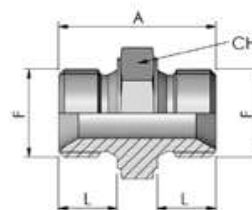

MALE X MALE ADAPTORS
ADATTATORI MASCHIO X MASCHIO

GNPT

MALE BSPP X MALE NPTF, 60° CONE
MASCHIO BSPP X MASCHIO NPTF, CONO 60°

MALE X MALE ADAPTORS
ADATTATORI MASCHIO X MASCHIO

GIM

MALE METRIC X MALE METRIC, 60° CONE
MASCHIO METRICO X MASCHIO METRICO, CONO 60°

Notes

Code Article Codice Articolo	Thread Filetto		Dimensions (mm) Dimensioni (mm)			
	F	F1	CH	A	L	L1
GNPT02	1/8-27	1/8-27	14	23,5	8	10
GNPT04	1/4-18	1/4-18	17	30	10,5	13
GNPT06	3/8-18	3/8-18	19	34,5	12,5	15
GNPT08	1/2-14	1/2-14	24	41	15	18
GNPT12	3/4-14	3/4-14	30	45,5	16,5	20
GNPT16	1"-11	1"-11,5	36	54,5	19,5	25
GNPT20	1"1/4-11	1"1/4-11,5	50	58,5	22	26
GNPT24	1"1/2-11	1"1/2-11,5	55	60	22,5	26,5
GNPT32	2"-11	2"-11,5	65	64	24	28

Notes

Code Article Codice Articolo	Thread Filetto		Dimensions (mm) Dimensioni (mm)	
	F	CH	A	L
GIM10	M10x1	14	22	8
GIM12	M12x1,5	17	26,5	10
GIM14	M14x1,5	19	27,5	10,5
GIM16	M16x1,5	22	32	12,5
GIM18	M18x1,5	24	33,5	13
GIM20	M20x1,5	27	36	14
GIM22	M22x1,5	27	37	14,5
GIM24	M24x1,5	30	38,5	15
GIM26	M26x1,5	32	41	16
GIM30	M30x1,5	36	42,5	16,5