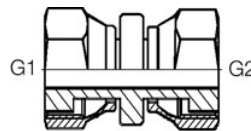

## ■ Einstellb. Winkel Einschraubverschraubung ORFS – metrisch

Einstellb. Winkel Einschraubverschraubung ORFS – metrisch weichdichtend

G <sub>1</sub>	G <sub>2</sub>	Artikelnummer
9/16-18 UN	M 12X1,5	A04ORM-12ME90F
11/16-16 UN	M 14X1,5	A06ORM-14ME90F
11/16-16 UN	M 16X1,5	A06ORM-16ME90F
13/16-16 UN	M 18X1,5	A08ORM-18ME90F
1-14 UN	M 22X1,5	A10ORM-22ME90F
1.3/16-12 UN	M 27X2	A12ORM-27ME90F
1.7/16-12 UN	M 33X2	A16ORM-33ME90F
1.11/16-12 UN	M 42X2	A20ORM-42ME90F
2-12 UN	M 48X2	A24ORM-48ME90F

## ■ Doppelverbinder ORFS-ORFS

Doppelverbinder, ORFS, vormontierte Ü/M

G <sub>1</sub>	G <sub>2</sub>	Artikelnummer
9/16-18 UN	9/16-18 UN	A04ORF-04ORF
11/16-16 UN	11/16-16 UN	A06ORF-06ORF
13/16-16 UN	13/16-16 UN	A08ORF-08ORF
1-14 UN	1-14 UN	A10ORF-10ORF
1.3/16-12 UN	1.3/16-12 UN	A12ORF-12ORF
1.7/16-12 UN	1.7/16-12 UN	A16ORF-16ORF
1.11/16-12 UN	1.11/16-12 UN	A20ORF-20ORF
2-12 UN	2-12 UN	A24ORF-24ORF