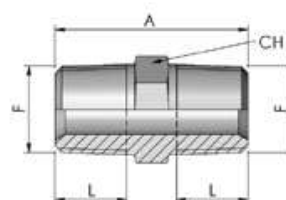

MALE X MALE ADAPTORS
ADATTATORI MASCHIO X MASCHIO

GIGCC

MALE BSPP X MALE BSPT, 60° CONE
MASCHIO BSPP X MASCHIO BSPT, CONO 60°

MALE X MALE ADAPTORS
ADATTATORI MASCHIO X MASCHIO

GIGNPT

MALE NPTF X MALE NPTF, 60° CONE
MASCHIO NPTF X MASCHIO NPTF, CONO 60°

Notes

Code Article Codice Articolo	Thread Filetto	Dimensions (mm) Dimensioni (mm)			
		F	CH	A	L
GIGCC02	1/8-28	14	23,5	8	10
GIGCC04	1/4-19	17	30	10,5	13
GIGCC06	3/8-19	19	34,5	12,5	15
GIGCC08	1/2-14	27	41	15	18
GIGCC10	5/8-14	27	42	15	18,5
GIGCC12	3/4-14	30	45,5	16,5	20
GIGCC16	1"-11	36	54	19,5	24,5
GIGCC20	1 1/4-11	50	58,5	22	26
GIGCC24	1 1/2-11	55	60	22,5	26,5
GIGCC32	2"-11	65	64	24	28
GIGCC40	2 1/2	75	68	25	30
GIGCC48	3"	90	72	26	30

Note

Notes

* WHILE STOCKS LAST

Note

* ARTICOLO IN ESAURIMENTO

Code Article Codice Articolo	Thread Filetto	Dimensions (mm) Dimensioni (mm)		
		F	CH	A
GIGNPT02	1/8-27	14	26	10
GIGNPT04	1/4-18	17	32,5	13
GIGNPT06	3/8-18	17	37	15
GIGNPT08	1/2-14	24	44	18
GIGNPT12	3/4-14	30	49	20
GIGNPT16	1"-11,5	36	60	25
GIGNPT20	1 1/4-11,5	45	63	25
GIGNPT24	1 1/2-11,5	50	64	25
GIGNPT32*	2"-11	65	67	23