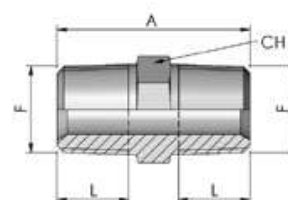

MALE X MALE ADAPTORS
ADATTATORI MASCHIO X MASCHIO

GIGCC

MALE BSPP X MALE BSPT, 60° CONE
MASCHIO BSPP X MASCHIO BSPT, CONO 60°

Notes

Code Article Codice Articolo	Thread Filetto	Dimensions (mm) Dimensioni (mm)			
		F	CH	A	L
GIGCC02	1/8-28	14	23,5	8	10
GIGCC04	1/4-19	17	30	10,5	13
GIGCC06	3/8-19	19	34,5	12,5	15
GIGCC08	1/2-14	27	41	15	18
GIGCC10	5/8-14	27	42	15	18,5
GIGCC12	3/4-14	30	45,5	16,5	20
GIGCC16	1"-11	36	54	19,5	24,5
GIGCC20	1 1/4-11	50	58,5	22	26
GIGCC24	1 1/2-11	55	60	22,5	26,5
GIGCC32	2"-11	65	64	24	28
GIGCC40	2 1/2	75	68	25	30
GIGCC48	3"	90	72	26	30

Note

MALE X MALE ADAPTORS
ADATTATORI MASCHIO X MASCHIO

GIGNPT

MALE NPTF X MALE NPTF, 60° CONE
MASCHIO NPTF X MASCHIO NPTF, CONO 60°

Notes

* WHILE STOCKS LAST

Code Article Codice Articolo	Thread Filetto	Dimensions (mm) Dimensioni (mm)		
		F	CH	L
GIGNPT02	1/8-27	14	26	10
GIGNPT04	1/4-18	17	32,5	13
GIGNPT06	3/8-18	17	37	15
GIGNPT08	1/2-14	24	44	18
GIGNPT12	3/4-14	30	49	20
GIGNPT16	1"-11,5	36	60	25
GIGNPT20	1 1/4-11,5	45	63	25
GIGNPT24	1 1/2-11,5	50	64	25
GIGNPT32*	2"-11	65	67	23