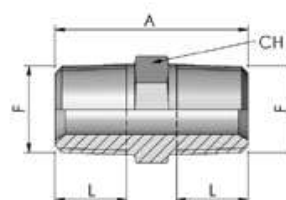

MALE X MALE ADAPTORS
ADATTATORI MASCHIO X MASCHIO

GIG

MALE BSPP X MALE BSPP, 60° CONE
MASCHIO BSPP X MASCHIO BSPP, CONO 60°

Notes

* DIN version

Code Article Codice Articolo	Thread Filetto	Dimensions (mm) Dimensioni (mm)		
		CH	A	L
	F	CH	A	L
GIG02	1/8-28	14	22,2	8
GIG04	1/4-19	19	31,2	12
GIG06	3/8-19	22	32,4	12
GIG08	1/2-14	27	37,6	14
GIG10	5/8-14	30	42,6	16
GIG12	3/4-14	32	42,8	16
GIG16	1"-11	41	48	18
GIG20*	1 1/4-11	50	59	20
GIG24*	1 1/2-11	55	64	22
GIG32*	2"-11	70	69	24
GIG40	2 1/2-11	75	63	25
GIG48	3"-11	90	68	26

Note

* Versione DIN

MALE X MALE ADAPTORS
ADATTATORI MASCHIO X MASCHIO

GIGCON

MALE BSPT X MALE BSPT, 60° CONE
MASCHIO BSPT X MASCHIO BSPT, CONO 60°

Notes

Code Article Codice Articolo	Thread Filetto	Dimensions (mm) Dimensioni (mm)		
		CH	A	L
	F	CH	A	L
GIGCON02	1/8-28	14	26	10
GIGCON04	1/4-19	17	32,5	13
GIGCON06	3/8-19	19	37,5	15
GIGCON08	1/2-14	24	44	18
GIGCON12	3/4-14	30	49	20
GIGCON16	1"-11	36	59	24,5
GIGCON20	1 1/4-11	45	63	26
GIGCON24	1 1/2-11	50	64	26,5
GIGCON32	2"-11	65	68	28