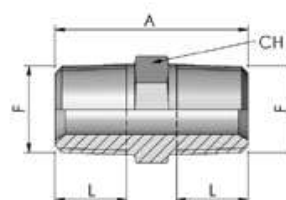

## GIG

MALE BSPP X MALE BSPP, 60° CONE  
MASCHIO BSPP X MASCHIO BSPP, CONO 60°

Notes

\* DIN version

Code Article Codice Articolo	Thread Filetto	Dimensions (mm) Dimensioni (mm)		
		CH	A	L
	F	CH	A	L
GIG02	1/8-28	14	22,2	8
GIG04	1/4-19	19	31,2	12
GIG06	3/8-19	22	32,4	12
GIG08	1/2-14	27	37,6	14
GIG10	5/8-14	30	42,6	16
GIG12	3/4-14	32	42,8	16
GIG16	1"-11	41	48	18
GIG20*	1"1/4-11	50	59	20
GIG24*	1"1/2-11	55	64	22
GIG32*	2"-11	70	69	24
GIG40	2"1/2-11	75	63	25
GIG48	3"-11	90	68	26

Note

\* Versione DIN

MALE X MALE ADAPTORS  
ADATTATORI MASCHIO X MASCHIO

## GIGCON

MALE BSPT X MALE BSPT, 60° CONE  
MASCHIO BSPT X MASCHIO BSPT, CONO 60°

Notes

Code Article Codice Articolo	Thread Filetto	Dimensions (mm) Dimensioni (mm)		
		CH	A	L
	F	CH	A	L
GIGCON02	1/8-28	14	26	10
GIGCON04	1/4-19	17	32,5	13
GIGCON06	3/8-19	19	37,5	15
GIGCON08	1/2-14	24	44	18
GIGCON12	3/4-14	30	49	20
GIGCON16	1"-11	36	59	24,5
GIGCON20	1"1/4-11	45	63	26
GIGCON24	1"1/2-11	50	64	26,5
GIGCON32	2"-11	65	68	28