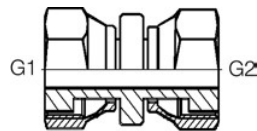

■ Einstellb. Winkel Einschraubverschraubung ORFS – metrisch

Einstellb. Winkel Einschraubverschraubung ORFS – metrisch weichdichtend

G ₁	G ₂	Artikelnummer
9/16-18 UN	M 12X1,5	A04ORM-12ME90F
11/16-16 UN	M 14X1,5	A06ORM-14ME90F
11/16-16 UN	M 16X1,5	A06ORM-16ME90F
13/16-16 UN	M 18X1,5	A08ORM-18ME90F
1-14 UN	M 22X1,5	A10ORM-22ME90F
1.3/16-12 UN	M 27X2	A12ORM-27ME90F
1.7/16-12 UN	M 33X2	A16ORM-33ME90F
1.11/16-12 UN	M 42X2	A20ORM-42ME90F
2-12 UN	M 48X2	A24ORM-48ME90F

■ Doppelverbinder ORFS-ORFS

Doppelverbinder, ORFS, vormontierte Ü/M

G ₁	G ₂	Artikelnummer
9/16-18 UN	9/16-18 UN	A04ORF-04ORF
11/16-16 UN	11/16-16 UN	A06ORF-06ORF
13/16-16 UN	13/16-16 UN	A08ORF-08ORF
1-14 UN	1-14 UN	A10ORF-10ORF
1.3/16-12 UN	1.3/16-12 UN	A12ORF-12ORF
1.7/16-12 UN	1.7/16-12 UN	A16ORF-16ORF
1.11/16-12 UN	1.11/16-12 UN	A20ORF-20ORF
2-12 UN	2-12 UN	A24ORF-24ORF