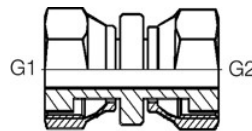

## ■ Einstellb. Winkel Einschraubverschraubung ORFS – metrisch

Einstellb. Winkel Einschraubverschraubung ORFS – metrisch weichdichtend

G <sub>1</sub>	G <sub>2</sub>	Artikelnummer
9/16-18 UN	M 12X1,5	A04ORM-12ME90F
11/16-16 UN	M 14X1,5	A06ORM-14ME90F
11/16-16 UN	M 16X1,5	A06ORM-16ME90F
13/16-16 UN	M 18X1,5	A08ORM-18ME90F
1-14 UN	M 22X1,5	A10ORM-22ME90F
1.3/16-12 UN	M 27X2	A12ORM-27ME90F
1.7/16-12 UN	M 33X2	A16ORM-33ME90F
1.11/16-12 UN	M 42X2	A20ORM-42ME90F
2-12 UN	M 48X2	A24ORM-48ME90F

## ■ Doppelverbinder ORFS-ORFS

Doppelverbinder, ORFS, vormontierte Ü/M

G <sub>1</sub>	G <sub>2</sub>	Artikelnummer
9/16-18 UN	9/16-18 UN	A04ORF-04ORF
11/16-16 UN	11/16-16 UN	A06ORF-06ORF
13/16-16 UN	13/16-16 UN	A08ORF-08ORF
1-14 UN	1-14 UN	A10ORF-10ORF
1.3/16-12 UN	1.3/16-12 UN	A12ORF-12ORF
1.7/16-12 UN	1.7/16-12 UN	A16ORF-16ORF
1.11/16-12 UN	1.11/16-12 UN	A20ORF-20ORF
2-12 UN	2-12 UN	A24ORF-24ORF