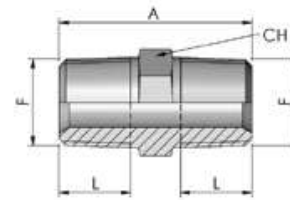

MALE X MALE ADAPTORS
ADATTATORI MASCHIO X MASCHIO

GIG

MALE BSPP X MALE BSPP, 60° CONE
MASCHIO BSPP X MASCHIO BSPP, CONO 60°

MALE X MALE ADAPTORS
ADATTATORI MASCHIO X MASCHIO

GIGCON

MALE BSPT X MALE BSPT, 60° CONE
MASCHIO BSPT X MASCHIO BSPT, CONO 60°

Code Article Codice Articolo	Thread Filetto	Dimensions (mm) Dimensioni (mm)		
		CH	A	L
	F	CH	A	L
GIG02	1/8-28	14	22,2	8
GIG04	1/4-19	19	31,2	12
GIG06	3/8-19	22	32,4	12
GIG08	1/2-14	27	37,6	14
GIG10	5/8-14	30	42,6	16
GIG12	3/4-14	32	42,8	16
GIG16	1"-11	41	48	18
GIG20*	1 1/4-11	50	59	20
GIG24*	1 1/2-11	55	64	22
GIG32*	2"-11	70	69	24
GIG40	2 1/2-11	75	63	25
GIG48	3"-11	90	68	26

Notes
* DIN version

Note
* Versione DIN

Code Article Codice Articolo	Thread Filetto	Dimensions (mm) Dimensioni (mm)		
		CH	A	L
	F	CH	A	L
GIGCON02	1/8-28	14	26	10
GIGCON04	1/4-19	17	32,5	13
GIGCON06	3/8-19	19	37,5	15
GIGCON08	1/2-14	24	44	18
GIGCON12	3/4-14	30	49	20
GIGCON16	1"-11	36	59	24,5
GIGCON20	1 1/4-11	45	63	26
GIGCON24	1 1/2-11	50	64	26,5
GIGCON32	2"-11	65	68	28