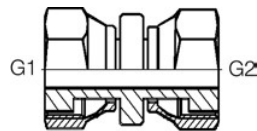

## ■ Einstellb. Winkel Einschraubverschraubung ORFS – metrisch

Einstellb. Winkel Einschraubverschraubung ORFS – metrisch weichdichtend

G <sub>1</sub>	G <sub>2</sub>	Artikelnummer
9/16-18 UN	M 12X1,5	A04ORM-12ME90F
11/16-16 UN	M 14X1,5	A06ORM-14ME90F
11/16-16 UN	M 16X1,5	A06ORM-16ME90F
13/16-16 UN	M 18X1,5	A08ORM-18ME90F
1-14 UN	M 22X1,5	A10ORM-22ME90F
1.3/16-12 UN	M 27X2	A12ORM-27ME90F
1.7/16-12 UN	M 33X2	A16ORM-33ME90F
1.11/16-12 UN	M 42X2	A20ORM-42ME90F
2-12 UN	M 48X2	A24ORM-48ME90F

## ■ Doppelverbinder ORFS-ORFS

Doppelverbinder, ORFS, vormontierte Ü/M

G <sub>1</sub>	G <sub>2</sub>	Artikelnummer
9/16-18 UN	9/16-18 UN	A04ORF-04ORF
11/16-16 UN	11/16-16 UN	A06ORF-06ORF
13/16-16 UN	13/16-16 UN	A08ORF-08ORF
1-14 UN	1-14 UN	A10ORF-10ORF
1.3/16-12 UN	1.3/16-12 UN	A12ORF-12ORF
1.7/16-12 UN	1.7/16-12 UN	A16ORF-16ORF
1.11/16-12 UN	1.11/16-12 UN	A20ORF-20ORF
2-12 UN	2-12 UN	A24ORF-24ORF