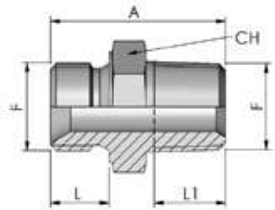

MALE X MALE ADAPTORS
ADATTATORI MASCHIO X MASCHIO

GIGCC

MALE BSPP X MALE BSPT, 60° CONE
MASCHIO BSPP X MASCHIO BSPT, CONO 60°

Code Article Codice Articolo	Thread Filetto	Dimensions (mm) Dimensioni (mm)			
		F	CH	A	L
GIGCC02	1/8-28	14	23,5	8	10
GIGCC04	1/4-19	17	30	10,5	13
GIGCC06	3/8-19	19	34,5	12,5	15
GIGCC08	1/2-14	27	41	15	18
GIGCC10	5/8-14	27	42	15	18,5
GIGCC12	3/4-14	30	45,5	16,5	20
GIGCC16	1"-11	36	54	19,5	24,5
GIGCC20	1 1/4-11	50	58,5	22	26
GIGCC24	1 1/2-11	55	60	22,5	26,5
GIGCC32	2"-11	65	64	24	28
GIGCC40	2 1/2	75	68	25	30
GIGCC48	3"	90	72	26	30

Notes

Note

MALE X MALE ADAPTORS
ADATTATORI MASCHIO X MASCHIO

GIGNPT

MALE NPTF X MALE NPTF, 60° CONE
MASCHIO NPTF X MASCHIO NPTF, CONO 60°

Code Article Codice Articolo	Thread Filetto	Dimensions (mm) Dimensioni (mm)		
		F	CH	A
GIGNPT02	1/8-27	14	26	10
GIGNPT04	1/4-18	17	32,5	13
GIGNPT06	3/8-18	17	37	15
GIGNPT08	1/2-14	24	44	18
GIGNPT12	3/4-14	30	49	20
GIGNPT16	1"-11,5	36	60	25
GIGNPT20	1 1/4-11,5	45	63	25
GIGNPT24	1 1/2-11,5	50	64	25
GIGNPT32*	2"-11	65	67	23