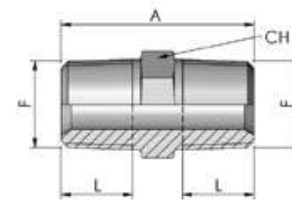

MALE X MALE ADAPTORS
ADATTATORI MASCHIO X MASCHIO

GIGCC

MALE BSPP X MALE BSPT, 60° CONE
MASCHIO BSPP X MASCHIO BSPT, CONO 60°

Code Article Codice Articolo	Thread Filetto	Dimensions (mm) Dimensioni (mm)			
		F	CH	A	L
GIGCC02	1/8-28	14	23,5	8	10
GIGCC04	1/4-19	17	30	10,5	13
GIGCC06	3/8-19	19	34,5	12,5	15
GIGCC08	1/2-14	27	41	15	18
GIGCC10	5/8-14	27	42	15	18,5
GIGCC12	3/4-14	30	45,5	16,5	20
GIGCC16	1"-11	36	54	19,5	24,5
GIGCC20	1 1/4-11	50	58,5	22	26
GIGCC24	1 1/2-11	55	60	22,5	26,5
GIGCC32	2"-11	65	64	24	28
GIGCC40	2 1/2	75	68	25	30
GIGCC48	3"	90	72	26	30

Notes

Note

MALE X MALE ADAPTORS
ADATTATORI MASCHIO X MASCHIO

GIGNPT

MALE NPTF X MALE NPTF, 60° CONE
MASCHIO NPTF X MASCHIO NPTF, CONO 60°

Code Article Codice Articolo	Thread Filetto	Dimensions (mm) Dimensioni (mm)		
		F	CH	A
GIGNPT02	1/8-27	14	26	10
GIGNPT04	1/4-18	17	32,5	13
GIGNPT06	3/8-18	17	37	15
GIGNPT08	1/2-14	24	44	18
GIGNPT12	3/4-14	30	49	20
GIGNPT16	1"-11,5	36	60	25
GIGNPT20	1 1/4-11,5	45	63	25
GIGNPT24	1 1/2-11,5	50	64	25
GIGNPT32*	2"-11	65	67	23