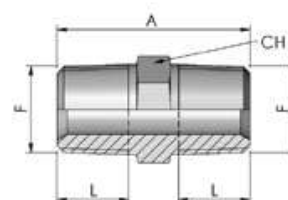

MALE X MALE ADAPTORS
ADATTATORI MASCHIO X MASCHIO

GIGCC

MALE BSPP X MALE BSPT, 60° CONE
MASCHIO BSPP X MASCHIO BSPT, CONO 60°

Notes

Code Article Codice Articolo	Thread Filetto	Dimensions (mm) Dimensioni (mm)			
		F	CH	A	L
GIGCC02	1/8-28	14	23,5	8	10
GIGCC04	1/4-19	17	30	10,5	13
GIGCC06	3/8-19	19	34,5	12,5	15
GIGCC08	1/2-14	27	41	15	18
GIGCC10	5/8-14	27	42	15	18,5
GIGCC12	3/4-14	30	45,5	16,5	20
GIGCC16	1"-11	36	54	19,5	24,5
GIGCC20	1 1/4-11	50	58,5	22	26
GIGCC24	1 1/2-11	55	60	22,5	26,5
GIGCC32	2"-11	65	64	24	28
GIGCC40	2 1/2	75	68	25	30
GIGCC48	3"	90	72	26	30

Note

MALE X MALE ADAPTORS
ADATTATORI MASCHIO X MASCHIO

GIGNPT

MALE NPTF X MALE NPTF, 60° CONE
MASCHIO NPTF X MASCHIO NPTF, CONO 60°

Notes

* WHILE STOCKS LAST

Code Article Codice Articolo	Thread Filetto	Dimensions (mm) Dimensioni (mm)		
		F	CH	A
GIGNPT02	1/8-27	14	26	10
GIGNPT04	1/4-18	17	32,5	13
GIGNPT06	3/8-18	17	37	15
GIGNPT08	1/2-14	24	44	18
GIGNPT12	3/4-14	30	49	20
GIGNPT16	1"-11,5	36	60	25
GIGNPT20	1 1/4-11,5	45	63	25
GIGNPT24	1 1/2-11,5	50	64	25
GIGNPT32*	2"-11	65	67	23