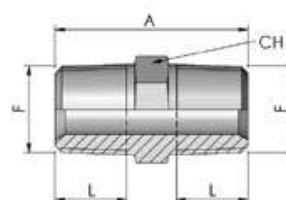

## GIG

MALE BSPP X MALE BSPP, 60° CONE  
MASCHIO BSPP X MASCHIO BSPP, CONO 60°

Code Article Codice Articolo	Thread Filetto	Dimensions (mm) Dimensioni (mm)		
		CH	A	L
	F	CH	A	L
GIG02	1/8-28	14	22,2	8
<b>GIG04</b>	<b>1/4-19</b>	<b>19</b>	<b>31,2</b>	<b>12</b>
GIG06	3/8-19	22	32,4	12
GIG08	1/2-14	27	37,6	14
GIG10	5/8-14	30	42,6	16
GIG12	3/4-14	32	42,8	16
GIG16	1"-11	41	48	18
GIG20*	1"1/4-11	50	59	20
GIG24*	1"1/2-11	55	64	22
GIG32*	2"-11	70	69	24
GIG40	2"1/2-11	75	63	25
GIG48	3"-11	90	68	26

Notes

\* DIN version

Note

\* Versione DIN

MALE X MALE ADAPTORS  
ADATTATORI MASCHIO X MASCHIO

## GIGCON

MALE BSPT X MALE BSPT, 60° CONE  
MASCHIO BSPT X MASCHIO BSPT, CONO 60°

Code Article Codice Articolo	Thread Filetto	Dimensions (mm) Dimensioni (mm)		
		CH	A	L
	F	CH	A	L
GIGCON02	1/8-28	14	26	10
GIGCON04	1/4-19	17	32,5	13
GIGCON06	3/8-19	19	37,5	15
GIGCON08	1/2-14	24	44	18
GIGCON12	3/4-14	30	49	20
GIGCON16	1"-11	36	59	24,5
GIGCON20	1"1/4-11	45	63	26
GIGCON24	1"1/2-11	50	64	26,5
GIGCON32	2"-11	65	68	28