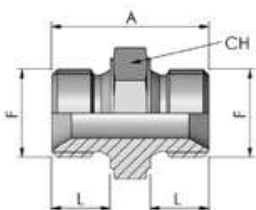

## GIG

MALE BSPP X MALE BSPP, 60° CONE  
MASCHIO BSPP X MASCHIO BSPP, CONO 60°

Code Article Codice Articolo	Thread Filetto	Dimensions (mm) Dimensioni (mm)		
		CH	A	L
	F	CH	A	L
GIG02	1/8-28	14	22,2	8
<b>GIG04</b>	<b>1/4-19</b>	<b>19</b>	<b>31,2</b>	<b>12</b>
GIG06	3/8-19	22	32,4	12
GIG08	1/2-14	27	37,6	14
GIG10	5/8-14	30	42,6	16
GIG12	3/4-14	32	42,8	16
GIG16	1"-11	41	48	18
GIG20*	1"1/4-11	50	59	20
GIG24*	1"1/2-11	55	64	22
GIG32*	2"-11	70	69	24
GIG40	2"1/2-11	75	63	25
GIG48	3"-11	90	68	26

Notes

\* DIN version

Note

\* Versione DIN

MALE X MALE ADAPTORS  
ADATTATORI MASCHIO X MASCHIO

## GIGCON

MALE BSPT X MALE BSPT, 60° CONE  
MASCHIO BSPT X MASCHIO BSPT, CONO 60°

Code Article Codice Articolo	Thread Filetto	Dimensions (mm) Dimensioni (mm)		
		CH	A	L
	F	CH	A	L
GIGCON02	1/8-28	14	26	10
GIGCON04	1/4-19	17	32,5	13
GIGCON06	3/8-19	19	37,5	15
GIGCON08	1/2-14	24	44	18
GIGCON12	3/4-14	30	49	20
GIGCON16	1"-11	36	59	24,5
GIGCON20	1"1/4-11	45	63	26
GIGCON24	1"1/2-11	50	64	26,5
GIGCON32	2"-11	65	68	28